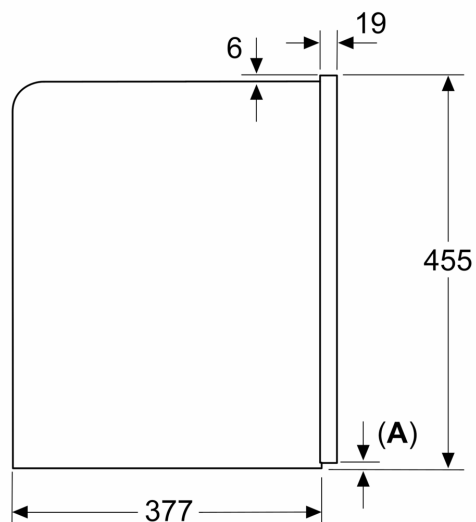

Udstyr

Teknisk data

Type af installation:	Indbyggede
Skummundstykke:	Nej
Display:	Nej
Vandbeskyttelsessystem:	Nej
Portionsstørrelser:	Alle koper
Produktmål (HxBxD):	455 x 594 x 385 mm
Dimension af pakket produkt:	540 x 478 x 670 mm
Nichemål ved indbygning (H x B x D):	449 x 558 x 376 mm
EAN-kode:	4242003895580
Strømstyrke:	10 A
Elementspænding:	220-240 V
Frekvens:	50/60 Hz
Stiktype:	Schukostik med jord

iQ700, Fulldautomatisk indbyggningskaffemaskine, Sort CT718L1B0

Stregtegninger

Mål i mm

A: 7,5 mm

Mål i mm

Bønne- og vandbeholdere er fjernet fra fronten
Anbefalet installationshøjde 950–1450 mm

Mål i mm

Bønne- og vandbeholdere er fjernet fra fronten
Anbefalet installationshøjde 950–1450 mm