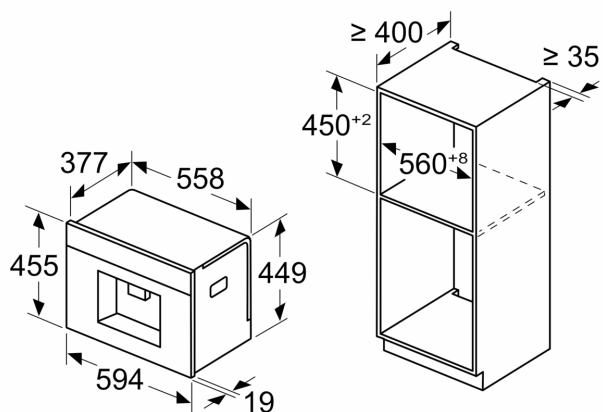

Udstyr

Teknisk data

Type af installation:	Indbyggede
Skummundstykke:	Nej
Display:	Nej
Vandbeskyttelsessystem:	Nej
Portionsstørrelser:	Alle koper
Produktmål (HxBxD):	455 x 594 x 385 mm
Dimension af pakket produkt:	540 x 478 x 670 mm
Nichemål ved indbygning (H x B x D):	449 x 558 x 376 mm
EAN-kode:	4242003895580
Strømstyrke:	10 A
Elementspænding:	220-240 V
Frekvens:	50/60 Hz
Stiktype:	Schukostik med jord

iQ700, Fulldautomatisk indbyggningskaffemaskine, Sort CT718L1B0

Stregtegninger

Mål i mm

A: 7,5 mm

Mål i mm

Bønne- og vandbeholdere er fjernet fra fronten
Anbefalet installationshøjde 950–1450 mm

Mål i mm

Bønne- og vandbeholdere er fjernet fra fronten
Anbefalet installationshøjde 950–1450 mm

Mål i mm

Installation, venstre hjørne

Hvis der bruges en 92° hængselbegrænser, er min. afstand til væg kun 100 mm

Stregtegninger

Mål i mm