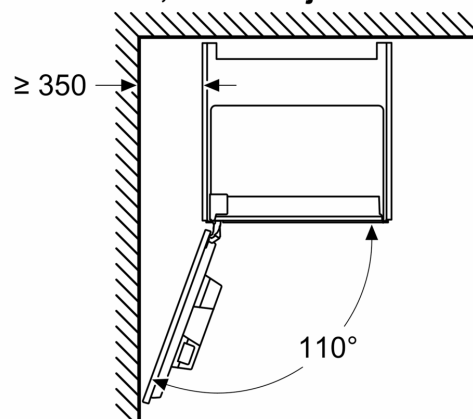

Udstyr

Teknisk data

Type af installation:	Indbyggede
Skummundstykke:	Nej
Display:	Nej
Vandbeskyttelsessystem:	Nej
Portionsstørrelser:	Alle koper
Produktmål (HxBxD):	455 x 594 x 385 mm
Dimension af pakket produkt:	540 x 478 x 670 mm
Nichemål ved indbygning (H x B x D):	449 x 558 x 376 mm
EAN-kode:	4242003895580
Strømstyrke:	10 A
Elementspænding:	220-240 V
Frekvens:	50/60 Hz
Stiktype:	Schukostik med jord

iQ700, Fulldautomatisk indbyggningskaffemaskine, Sort CT718L1B0

Stregtegninger

Mål i mm

A: 7,5 mm

Mål i mm

Bønne- og vandbeholdere er fjernet fra fronten
Anbefalet installationshøjde 950–1450 mm

Mål i mm

Bønne- og vandbeholdere er fjernet fra fronten
Anbefalet installationshøjde 950–1450 mm

Mål i mm

Installation, venstre hjørne

Hvis der bruges en 92° hængselbegrænser, er min. afstand til væg kun 100 mm

Stregtegninger

Mål i mm