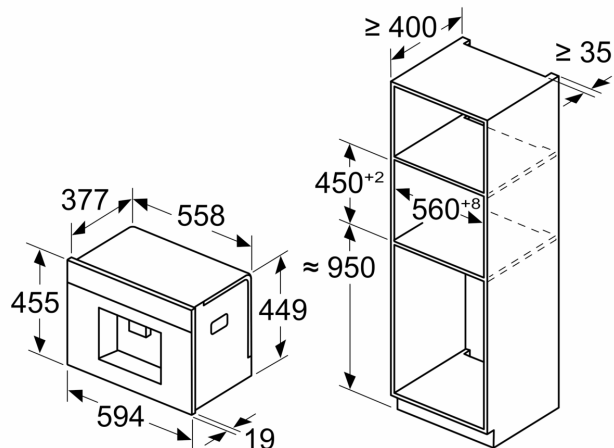

Udstyr

Teknisk data

Type af installation:	Indbyggede
Skummundstykke:	Nej
Display:	Nej
Vandbeskyttelsessystem:	Nej
Portionsstørrelser:	Alle koper
Produktmål (HxBxD):	455 x 594 x 385 mm
Dimension af pakket produkt:	540 x 478 x 670 mm
Nichemål ved indbygning (H x B x D):	449 x 558 x 376 mm
EAN-kode:	4242003895580
Strømstyrke:	10 A
Elementspænding:	220-240 V
Frekvens:	50/60 Hz
Stiktype:	Schukostik med jord

iQ700, Fulldautomatisk indbyggningskaffemaskine, Sort CT718L1B0

Stregtegninger

Mål i mm

A: 7,5 mm

Mål i mm

Bønne- og vandbeholdere er fjernet fra fronten
Anbefalet installationshøjde 950–1450 mm

Mål i mm

Bønne- og vandbeholdere er fjernet fra fronten
Anbefalet installationshøjde 950–1450 mm

Mål i mm

Installation, venstre hjørne

Hvis der bruges en 92° hængselbegrænser, er min. afstand til væg kun 100 mm

Stregtegninger

Mål i mm