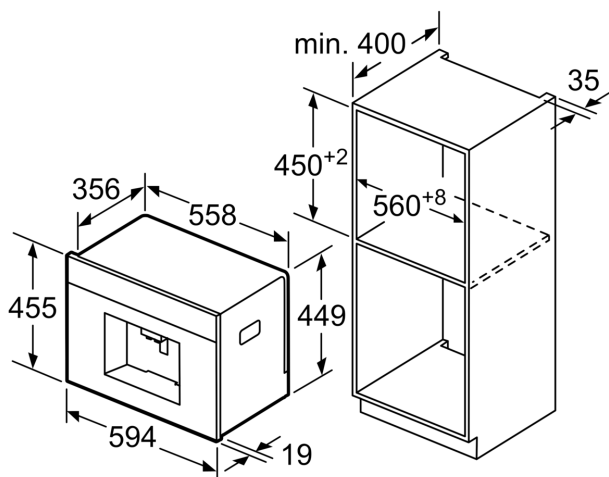

Udstyr

Teknisk data

Type af installation:	Indbyggede
Skummundstykke:	Nej
Display:	Nej
Vandbeskyttelsessystem:	Nej
Portionsstørrelser:	Alle kopper
Produktmål (HxBxD):	455 x 594 x 385 mm
Dimension af pakket produkt:	540 x 478 x 670 mm
Nichemål ved indbygning (H x B x D):	449 x 558 x 356 mm
EAN-kode:	4242003703595
Strømstyrke:	10 A
Elementspænding:	220-240 V
Frekvens:	50/60 Hz
Stiktype:	Schukostik med jord

**iQ700, Fuldautomatisk
indbygningkaffemaskine,
Rustfrit stål
CT636LES6**

Stregtegninger

Mål i mm

Bønne- og vandbeholder
tages ud forfra.
Anbefalet indbygningshøjde 95-145 cm.

Mål i mm

Bønne- og vandbeholder
tages ud forfra.
Anbefalet indbygningshøjde 95-145 cm.

Mål i mm

Hjørneindbygning venstre

Når hængsel-begrænseren
på 92° (reservedelsnr. 00636455)
anvendes, er minimumafstanden
til væggen kun 100 mm.

Mål i mm

Stregtegninger