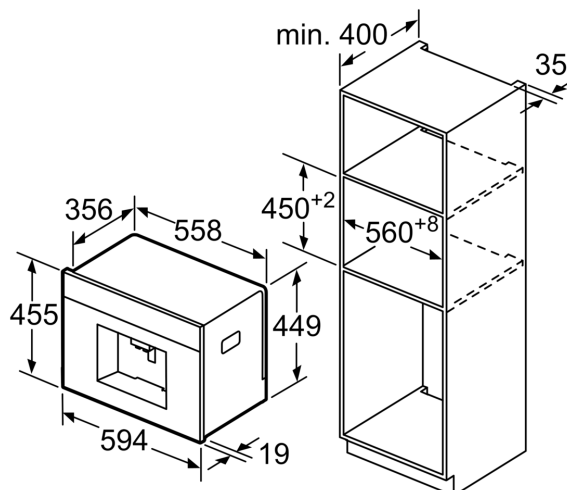

Udstyr

Teknisk data

Type af installation:	Indbyggede
Skummundstykke:	Nej
Display:	Nej
Vandbeskyttelsessystem:	Nej
Portionsstørrelser:	Alle kopper
Produktmål (HxBxD):	455 x 594 x 385 mm
Dimension af pakket produkt:	540 x 478 x 670 mm
Nichemål ved indbygning (H x B x D):	449 x 558 x 356 mm
EAN-kode:	4242003703595
Strømstyrke:	10 A
Elementspænding:	220-240 V
Frekvens:	50/60 Hz
Stiktype:	Schukostik med jord

**iQ700, Fuldautomatisk
indbygningkaffemaskine,
Rustfrit stål
CT636LES6**

Stregtegninger

Mål i mm

Bønne- og vandbeholder
tages ud forfra.
Anbefalet indbygningshøjde 95-145 cm.

Mål i mm

Bønne- og vandbeholder
tages ud forfra.
Anbefalet indbygningshøjde 95-145 cm.

Mål i mm

Hjørneindbygning venstre

Når hængsel-begrænseren
på 92° (reservedelsnr. 00636455)
anvendes, er minimumafstanden
til væggen kun 100 mm.

Mål i mm

Stregtegninger