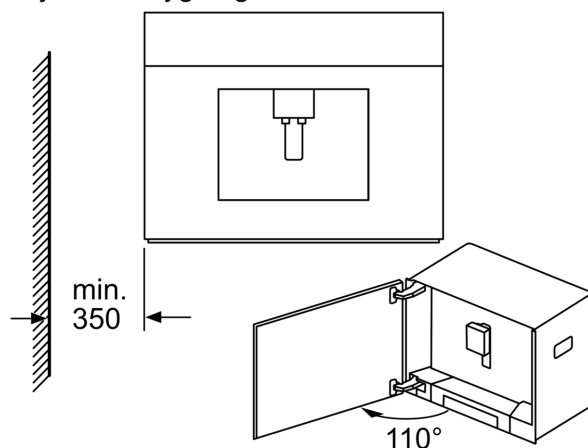

Udstyr

Teknisk data

Type af installation:	Indbyggede
Skummundstykke:	Nej
Display:	Nej
Vandbeskyttelsessystem:	Nej
Portionsstørrelser:	Alle kopper
Produktmål (HxBxD):	455 x 594 x 385 mm
Dimension af pakket produkt:	540 x 478 x 670 mm
Nichemål ved indbygning (H x B x D):	449 x 558 x 356 mm
EAN-kode:	4242003703595
Strømstyrke:	10 A
Elementspænding:	220-240 V
Frekvens:	50/60 Hz
Stiktype:	Schukostik med jord

**iQ700, Fuldautomatisk
indbygningkaffemaskine,
Rustfrit stål
CT636LES6**

Stregtegninger

Mål i mm

Bønne- og vandbeholder
tages ud forfra.
Anbefalet indbygningshøjde 95-145 cm.

Mål i mm

Bønne- og vandbeholder
tages ud forfra.
Anbefalet indbygningshøjde 95-145 cm.

Mål i mm

Hjørneindbygning venstre

Når hængsel-begrænseren
på 92° (reservedelsnr. 00636455)
anvendes, er minimumafstanden
til væggen kun 100 mm.

Mål i mm

Stregtegninger