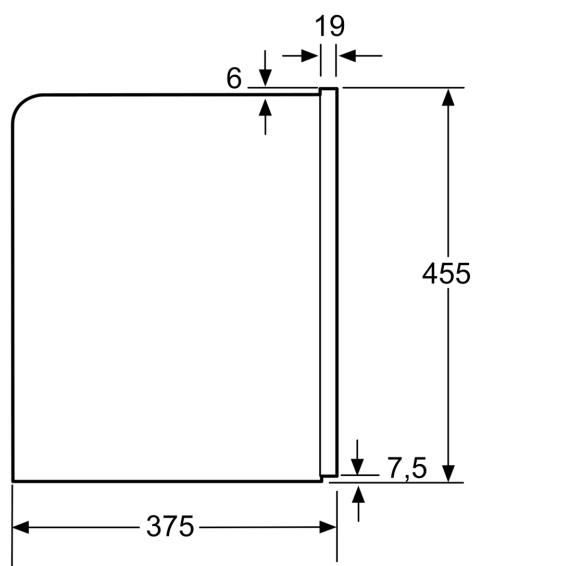

**iQ700, Fuldautomatisk
indbygningkaffemaskine,
Rustfrit stål
CT636LES6**

Stregtegninger