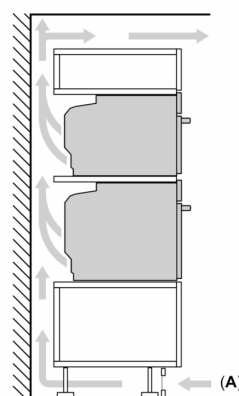

Teknisk info

- Længde på ledning: 150 cm
- Nominel spænding 220-240 V
- Samlet tilslutningseffekt el: 3.6 kW

Dimensioner

- Mål på produktet (h x b x d): 455 mm x 594 mm x 548 mm
- Nichemål (h x b x d): 450 mm - 455 mm x 560 mm - 568 mm x 550 mm
- Se venligst indbygningsmålene i stregtegningerne.

**iQ700, Kompaktovn med mikro,
60 x 45 cm, Sort
CM978GNB1**

Stregtegninger

Indbygning af to apparater over hinanden
Ventilationsåbning

A: Luftindtag $\geq 200 \text{ cm}^2$

Stregtegninger

Indbygning med en kogesektion.

Hvis det kompakte apparat bygges ind under en kogesektion, skal følgende bordplade-tykkelse (i givet fald inkl. underkonstruktion) overholdes.

Kogesektions- type	min. bordplade- tykkelse	
	overflade- monteret	planlimning
Induktions- kogesektion	42 mm	43 mm
Fuldfladeinduktions- kogesektion	52 mm	53 mm
Gasblus	32 mm	43 mm
Elektrisk kogesektion	32 mm	35 mm