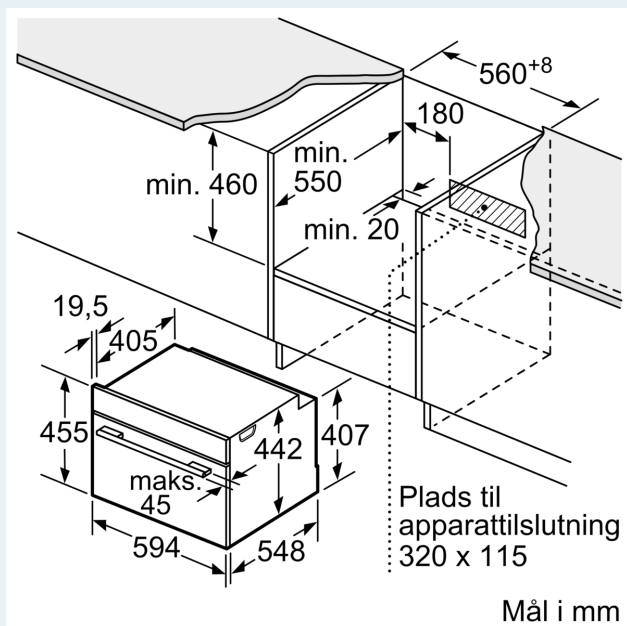

Teknisk info

- Længde på ledning: 150 cm
- Nominel spænding 220-240 V
- Samlet tilslutningseffekt el: 3.6 kW

Dimensioner

- Mål på produktet (h x b x d): 455 mm x 594 mm x 548 mm
- Nichemål (h x b x d): 450 mm - 455 mm x 560 mm - 568 mm x 550 mm
- Se venligst indbygningsmålene i stregtegningerne.

**iQ700, Kompaktovn med mikro,
60 x 45 cm, Sort
CM978GNB1**

Stregtegninger

Indbygning af to apparater over hinanden
Ventilationsåbning

A: Luftindtag $\geq 200 \text{ cm}^2$

Stregtegninger

Indbygning med en kogesektion.

Hvis det kompakte apparat bygges ind under en kogesektion, skal følgende bordplade-tykkelse (i givet fald inkl. underkonstruktion) overholdes.

Kogesektions- type	min. bordplade- tykkelse	
	overflade- monteret	planlimning
Induktions- kogesektion	42 mm	43 mm
Fuldfladeinduktions- kogesektion	52 mm	53 mm
Gasblus	32 mm	43 mm
Elektrisk kogesektion	32 mm	35 mm