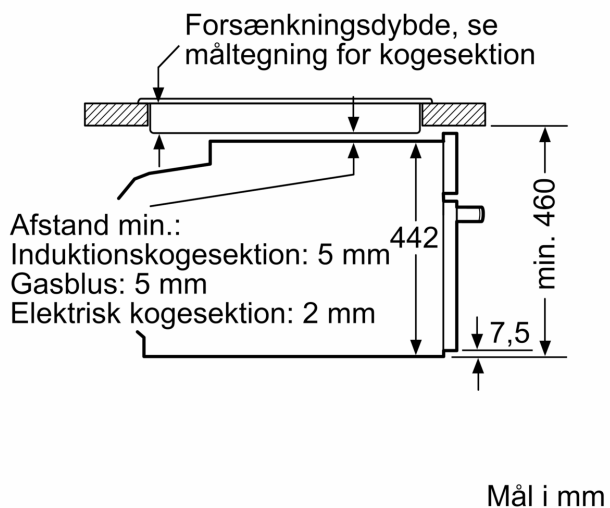

Teknisk info

- Længde på ledning: 150 cm
- Nominel spænding 220-240 V
- Samlet tilslutningseffekt el: 3.6 kW

Dimensioner

- Mål på produktet (h x b x d): 455 mm x 594 mm x 548 mm
- Nichemål (h x b x d): 450 mm - 455 mm x 560 mm - 568 mm x 550 mm
- Se venligst indbygningsmålene i stregtegningerne.

**iQ700, Kompaktovn med mikro,
60 x 45 cm, Sort
CM978GNB1**

Stregtegninger

Indbygning af to apparater over hinanden
Ventilationsåbning

A: Luftindtag $\geq 200 \text{ cm}^2$

Stregtegninger

Indbygning med en kogesektion.

Hvis det kompakte apparat bygges ind under en kogesektion, skal følgende bordplade-tykkelse (i givet fald inkl. underkonstruktion) overholdes.

Kogesektions- type	min. bordplade- tykkelse	
	overflade- monteret	planlimning
Induktions- kogesektion	42 mm	43 mm
Fuldfladeinduktions- kogesektion	52 mm	53 mm
Gasblus	32 mm	43 mm
Elektrisk kogesektion	32 mm	35 mm