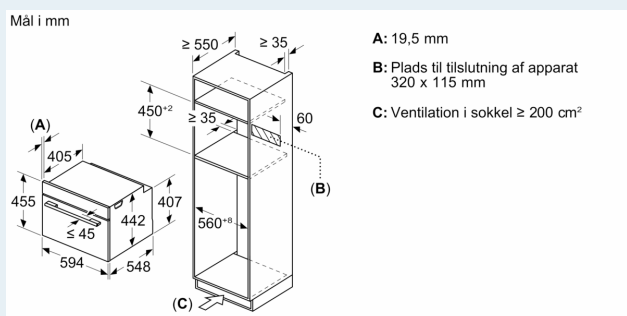

Teknisk info

- Længde på ledning: 150 cm
- Nominel spænding 220-240 V
- Samlet tilslutningseffekt el: 3.6 kW

Dimensioner

- Mål på produktet (h x b x d): 455 mm x 594 mm x 548 mm
- Nichemål (h x b x d): 450 mm - 455 mm x 560 mm - 568 mm x 550 mm
- Se venligst indbygningsmålene i stregtegningerne.

**iQ700, Kompaktovn med mikro,
60 x 45 cm, Sort
CM978GNB1**

Stregtegninger

Indbygning af to apparater over hinanden
Ventilationsåbning

A: Luftindtag $\geq 200 \text{ cm}^2$

Stregtegninger

Indbygning med en kogesektion.