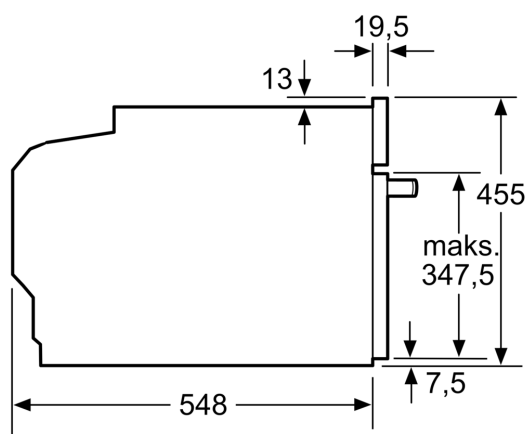

Teknisk info

- Længde på ledning: 150 cm
- Nominel spænding 220-240 V
- Samlet tilslutningseffekt el: 3.6 kW

Dimensioner

- Mål på produktet (h x b x d): 455 mm x 594 mm x 548 mm
- Nichemål (h x b x d): 450 mm - 455 mm x 560 mm - 568 mm x 550 mm
- Se venligst indbygningsmålene i stregtegningerne.

**iQ700, Kompaktovn med mikro,
60 x 45 cm, Sort
CM978GNB1**

Stregtegninger

Indbygning af to apparater over hinanden
Ventilationsåbning

A: Luftindtag $\geq 200 \text{ cm}^2$

Stregtegninger

Indbygning med en kogesektion.

Hvis det kompakte apparat bygges ind under en kogesektion, skal følgende bordplade-tykkelse (i givet fald inkl. underkonstruktion) overholdes.

Kogesektions- type	min. bordplade- tykkelse	
	overflade- monteret	planlimning
Induktions- kogesektion	42 mm	43 mm
Fuldfladeinduktions- kogesektion	52 mm	53 mm
Gasblus	32 mm	43 mm
Elektrisk kogesektion	32 mm	35 mm