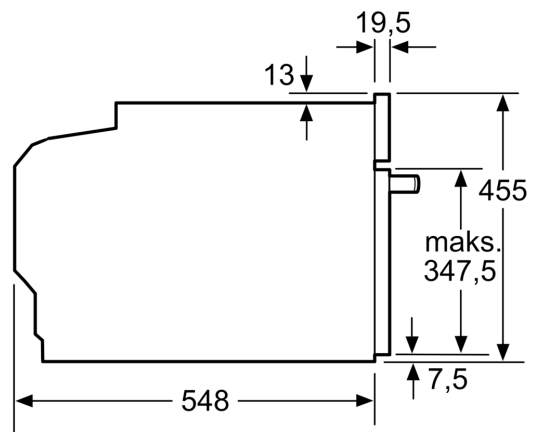

Teknisk info

- Længde på ledning: 150 cm
- Nominel spænding 220-240 V
- Samlet tilslutningseffekt el: 3.6 kW

Dimensioner

- Mål på produktet (h x b x d): 455 mm x 594 mm x 548 mm
- Nichemål (h x b x d): 450 mm - 455 mm x 560 mm - 568 mm x 550 mm
- Se venligst indbygningsmålene i stregtegningerne.

**iQ700, Kompaktovn med mikro,
60 x 45 cm, Sort
CM936GCB1S**

Stregtegninger

Indbygning af to apparater over hinanden
Ventilationsåbning

A: Luftindtag $\geq 200 \text{ cm}^2$

Stregtegninger

Indbygning med en kogesektion.

Hvis det kompakte apparat bygges ind under en kogesektion, skal følgende bordplade-tykkelse (i givet fald inkl. underkonstruktion) overholdes.

Kogesektions- type	min. bordplade- tykkelse	
	overflade- monteret	planlimning
Induktions- kogesektion	42 mm	43 mm
Fuldfladeinduktions- kogesektion	52 mm	53 mm
Gasblus	32 mm	43 mm
Elektrisk kogesektion	32 mm	35 mm