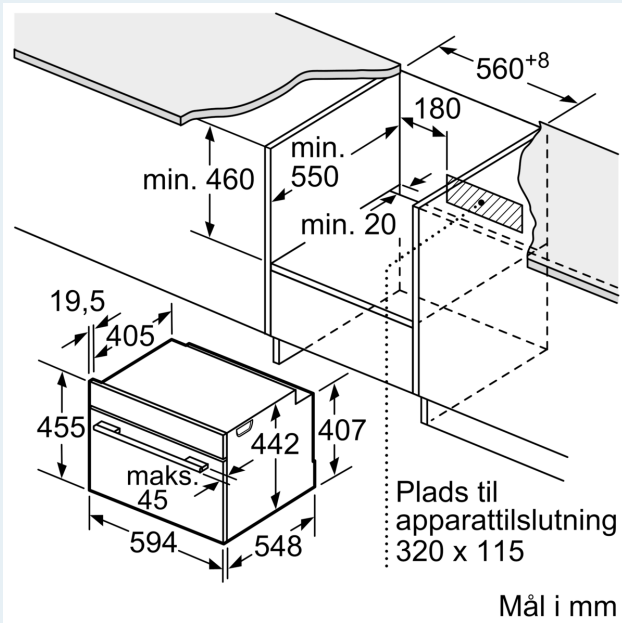

Teknisk info

- Længde på ledning: 150 cm
- Nominel spænding 220-240 V
- Samlet tilslutningseffekt el: 3.6 kW

Dimensioner

- Mål på produktet (h x b x d): 455 mm x 594 mm x 548 mm
- Nichemål (h x b x d): 450 mm - 455 mm x 560 mm - 568 mm x 550 mm
- Se venligst indbygningsmålene i stregtegningerne.

**iQ700, Kompaktovn med mikro,
60 x 45 cm, Sort
CM936GCB1S**

Stregtegninger

Indbygning af to apparater over hinanden
Ventilationsåbning

A: Luftindtag $\geq 200 \text{ cm}^2$

Stregtegninger

Indbygning med en kogesektion.

Hvis det kompakte apparat bygges ind under en kogesektion, skal følgende bordplade-tykkelse (i givet fald inkl. underkonstruktion) overholdes.

Kogesektions- type	min. bordplade- tykkelse	
	overflade- monteret	planlimning
Induktions- kogesektion	42 mm	43 mm
Fuldfladeinduktions- kogesektion	52 mm	53 mm
Gasblus	32 mm	43 mm
Elektrisk kogesektion	32 mm	35 mm