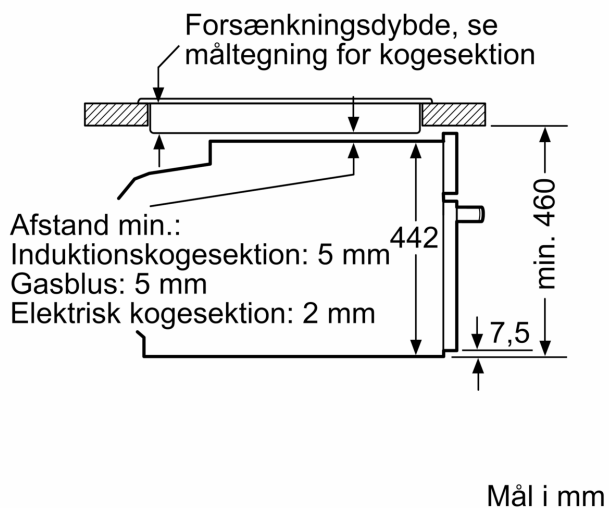

Teknisk info

- Længde på ledning: 150 cm
- Nominel spænding 220-240 V
- Samlet tilslutningseffekt el: 3.6 kW

Dimensioner

- Mål på produktet (h x b x d): 455 mm x 594 mm x 548 mm
- Nichemål (h x b x d): 450 mm - 455 mm x 560 mm - 568 mm x 550 mm
- Se venligst indbygningsmålene i stregtegningerne.

**iQ700, Kompaktovn med mikro,
60 x 45 cm, Sort
CM936GCB1S**

Stregtegninger

Indbygning af to apparater over hinanden
Ventilationsåbning

A: Luftindtag $\geq 200 \text{ cm}^2$

Stregtegninger

Indbygning med en kogesektion.

Hvis det kompakte apparat bygges ind under en kogesektion, skal følgende bordplade-tykkelse (i givet fald inkl. underkonstruktion) overholdes.

Kogesektions- type	min. bordplade- tykkelse	
	overflade- monteret	planlimning
Induktions- kogesektion	42 mm	43 mm
Fuldfladeinduktions- kogesektion	52 mm	53 mm
Gasblus	32 mm	43 mm
Elektrisk kogesektion	32 mm	35 mm