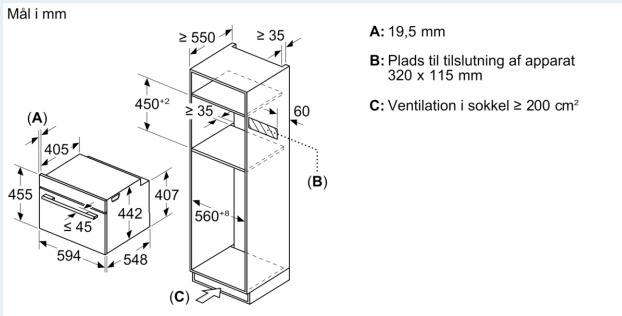

Teknisk info

- Længde på ledning: 150 cm
- Nominel spænding 220-240 V
- Samlet tilslutningseffekt el: 3.6 kW

Dimensioner

- Mål på produktet (h x b x d): 455 mm x 594 mm x 548 mm
- Nichemål (h x b x d): 450 mm - 455 mm x 560 mm - 568 mm x 550 mm
- Se venligst indbygningsmålene i stregtegningerne.

**iQ700, Kompaktovn med mikro,
60 x 45 cm, Sort
CM936GCB1S**

Stregtegninger

Indbygning af to apparater over hinanden
Ventilationsåbning

A: Luftindtag $\geq 200 \text{ cm}^2$

Stregtegninger

Indbygning med en kogesektion.