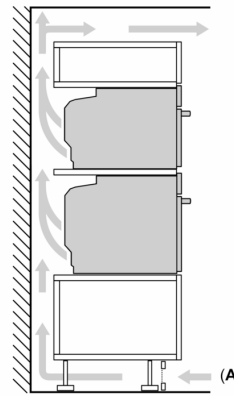

Teknisk info

- Længde på ledning: 150 cm
- Nominel spænding 220-240 V
- Samlet tilslutningseffekt el: 3.6 kW

Dimensioner

- Mål på produktet (h x b x d): 455 mm x 594 mm x 548 mm
- Nichemål (h x b x d): 450 mm - 455 mm x 560 mm - 568 mm x 550 mm
- Se venligst indbygningsmålene i stregtegningerne.

**iQ700, Kompaktovn med mikro,
60 x 45 cm, Sort
CM936GCB1S**

Stregtegninger

Indbygning af to apparater over hinanden
Ventilationsåbning

A: Luftindtag $\geq 200 \text{ cm}^2$

Stregtegninger

Indbygning med en kogesektion.

Hvis det kompakte apparat bygges ind under en kogesektion, skal følgende bordplade-tykkelse (i givet fald inkl. underkonstruktion) overholdes.

Kogesektions- type	min. bordplade- tykkelse	
	overflade- monteret	planlimning
Induktions- kogesektion	42 mm	43 mm
Fuldfladeinduktions- kogesektion	52 mm	53 mm
Gasblus	32 mm	43 mm
Elektrisk kogesektion	32 mm	35 mm