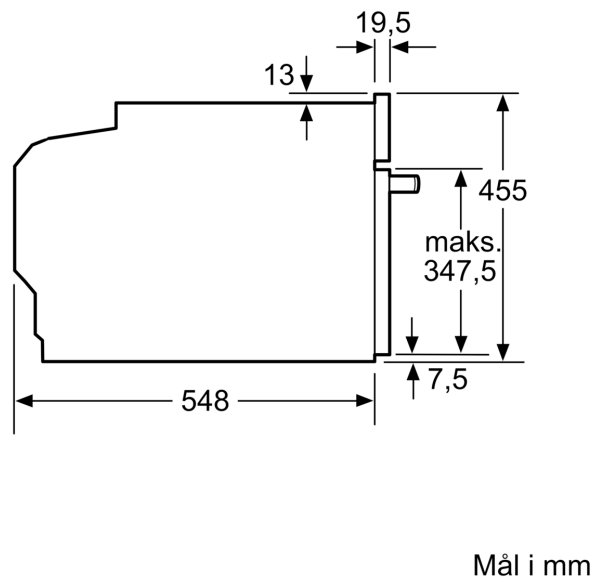

Udstyr

Teknisk data

Type af mikroovn: Kombination af mikro og ovn
 Kontroltype: elektronisk
 Produktmål (HxBxD): 455 x 594 x 548 mm
 Mål ovnrum (H x B x D): 237.0 x 480 x 392.0 mm
 Længde på elledning: 150.0 cm
 Nettovægt: 36.1 kg
 Bruttovægt: 38.4 kg
 EAN-kode: 4242003901342
 Maksimal effekt: 900 W
 Tilslutningseffekt: 3600 W
 Strømstyrke: 16 A
 Elementspænding: 220-240 V
 Frekvens: 50 Hz
 Stiktype: Schukostik med jord
 Medleveret tilbehør: 1 x Stegerist, 1 x Universalpande

Teknisk info

- Længde på ledning: 150 cm
- Nominel spænding 220-240 V

- Samlet tilslutningseffekt el: 3.6 kW

Dimensioner

- Mål på produktet (h x b x d): 455 mm x 594 mm x 548 mm
- Nichemål (h x b x d): 450 mm - 455 mm x 560 mm - 568 mm x 550 mm
- Se venligst indbygningsmålene i stregtegningerne.

**iQ700, Kompaktovn med mikro,
60 x 45 cm, Sort
CM924G1B1S**

Stregtegninger

Indbygning af to apparater over hinanden
Ventilationsåbning

Stregtegninger

Indbygning med en kogesektion.

Hvis det kompakte apparat bygges ind under en kogesektion, skal følgende bordplade-tykkelse (i givet fald inkl. underkonstruktion) overholdes.