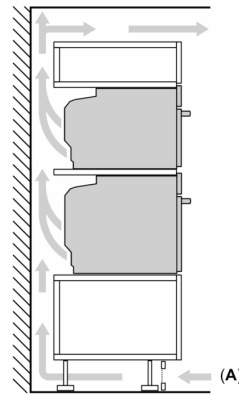

Teknisk info

- Længde på ledning: 150 cm
- Nominel spænding 220-240 V

- Samlet tilslutningseffekt el: 3.6 kW

Dimensioner

- Mål på produktet (h x b x d): 455 mm x 594 mm x 548 mm
- Nichemål (h x b x d): 450 mm - 455 mm x 560 mm - 568 mm x 550 mm
- Se venligst indbygningsmålene i stregtegningerne.

**iQ700, Kompaktovn med mikro,
60 x 45 cm, Sort
CM924G1B1S**

Stregtegninger

Indbygning af to apparater over hinanden
Ventilationsåbning

Stregtegninger

Indbygning med en kogesektion.

Hvis det kompakte apparat bygges ind under en kogesektion, skal følgende bordplade-tykkelse (i givet fald inkl. underkonstruktion) overholdes.

Kogesektions- type	min. bordplade- tykkelse	
	overflade- monteret	planlimning
Induktions- kogesektion	42 mm	43 mm
Fuldfladeinduktions- kogesektion	52 mm	53 mm
Gasblus	32 mm	43 mm
Elektrisk kogesektion	32 mm	35 mm