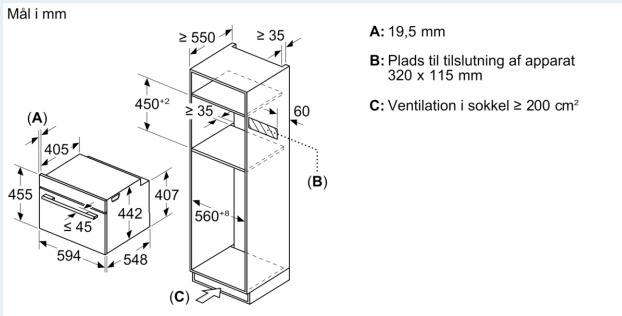

Teknisk info

- Længde på ledning: 150 cm
- Nominel spænding 220-240 V

- Samlet tilslutningseffekt el: 3.6 kW

Dimensioner

- Mål på produktet (h x b x d): 455 mm x 594 mm x 548 mm
- Nichemål (h x b x d): 450 mm - 455 mm x 560 mm - 568 mm x 550 mm
- Se venligst indbygningsmålene i stregtegningerne.

**iQ700, Kompaktovn med mikro,
60 x 45 cm, Sort
CM924G1B1S**

Stregtegninger

Indbygning af to apparater over hinanden
Ventilationsåbning

Stregtegninger

Indbygning med en kogesektion.

Hvis det kompakte apparat bygges ind under en kogesektion, skal følgende bordplade-tykkelse (i givet fald inkl. underkonstruktion) overholdes.