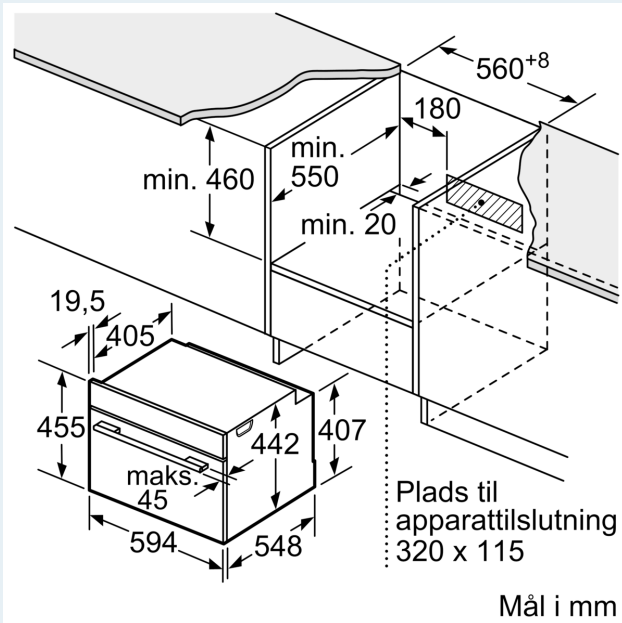

Teknisk info

- Længde på ledning: 150 cm
- Nominel spænding 220-240 V

- Samlet tilslutningseffekt el: 3.6 kW

Dimensioner

- Mål på produktet (h x b x d): 455 mm x 594 mm x 548 mm
- Nichemål (h x b x d): 450 mm - 455 mm x 560 mm - 568 mm x 550 mm
- Se venligst indbygningsmålene i stregtegningerne.

**iQ700, Kompaktovn med mikro,
60 x 45 cm, Sort
CM924G1B1S**

Stregtegninger

Indbygning af to apparater over hinanden
Ventilationsåbning

Stregtegninger

Indbygning med en kogesektion.

Hvis det kompakte apparat bygges ind under en kogesektion, skal følgende bordplade-tykkelse (i givet fald inkl. underkonstruktion) overholdes.