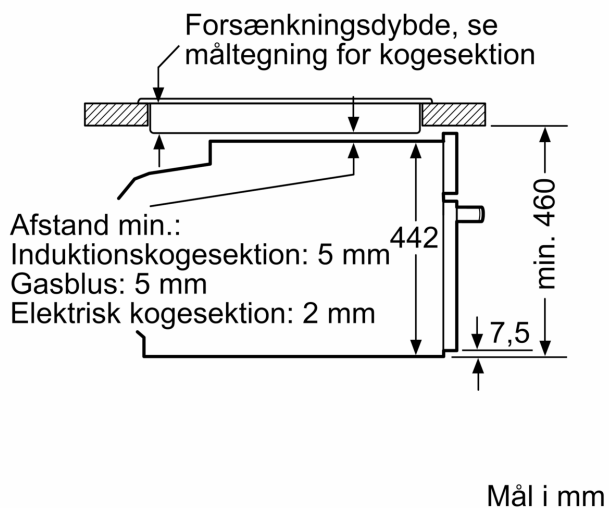

Teknisk info

- Længde på ledning: 150 cm
- Nominel spænding 220-240 V

- Samlet tilslutningseffekt el: 3.6 kW

Dimensioner

- Mål på produktet (h x b x d): 455 mm x 594 mm x 548 mm
- Nichemål (h x b x d): 450 mm - 455 mm x 560 mm - 568 mm x 550 mm
- Se venligst indbygningsmålene i stregtegningerne.

**iQ700, Kompaktovn med mikro,
60 x 45 cm, Sort
CM924G1B1S**

Stregtegninger

Indbygning af to apparater over hinanden
Ventilationsåbning

Stregtegninger

Indbygning med en kogesektion.

Hvis det kompakte apparat bygges ind under en kogesektion, skal følgende bordplade-tykkelse (i givet fald inkl. underkonstruktion) overholdes.

Kogesektions- type	min. bordplade- tykkelse	
	overflade- monteret	planlimning
Induktions- kogesektion	42 mm	43 mm
Fuldfladeinduktions- kogesektion	52 mm	53 mm
Gasblus	32 mm	43 mm
Elektrisk kogesektion	32 mm	35 mm