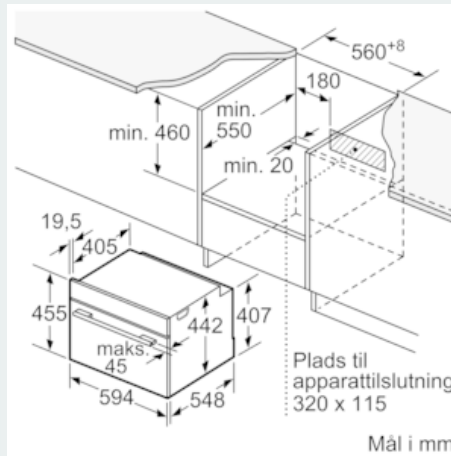

**iQ700, Kompaktovn med mikro, 60 x 45 cm, hvid
CM876GDW6S**

Stregtegninger

Indbygning med en kogesektion.

Mål i mm

Mål i mm

Hvis det kompakte apparat bygges ind under en kogesektion, skal følgende bordplade-tykkelse (i givet fald inkl. underkonstruktion) overholdes.

Kogesektions- type	min. bordplade- tykkelse	
	overflade- monteret	planlimning
Induktions- kogesektion	42 mm	43 mm
Fuldfladeinduktions- kogesektion	52 mm	53 mm
Gasblus	32 mm	43 mm
Elektrisk kogesektion	32 mm	35 mm

Mål i mm

Mål i mm