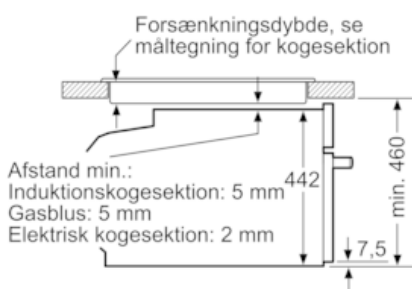

**iQ700, Kompaktovn med mikro, 60 x 45 cm, hvid
CM876GDW6S**

Stregtegninger

Indbygning med en kogesektion.

Mål i mm

Mål i mm

Hvis det kompakte apparat bygges ind under en kogesektion, skal følgende bordplade-tykkelse (i givet fald inkl. underkonstruktion) overholdes.