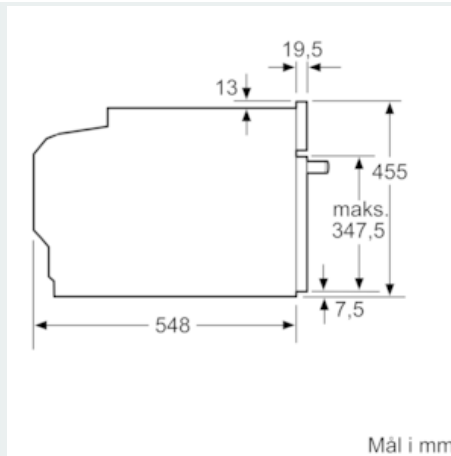

Udstyr

Teknisk data

Mikroovnstype : Kombi mikrobølgeovn
 Kontroltype : elektronisk
 Farve / Materiale : hvid
 Mål ovnrums (H x B x D i mm) : 237.0 x 480 x 392.0
 Godkendelse af certifikater : CE, VDE
 Længde på elledning (cm) : 150
 Nettovægt (kg) : 36,533
 Bruttovægt (kg) : 38,8
 EAN-kode : 4242003789971
 Maksimal mikrobølgeeffekt (W) : 900
 Tilslutningseffekt (W) : 3600
 Strømstyrke (A) : 16
 Elementspænding (V) : 220-240
 Frekvens (Hz) : 50; 60
 Stiktype : Schukostik med jord, Uden stik
 Mål ovnrums (H x B x D i mm) : 237.0 x 480 x 392.0

**iQ700, Kompaktovn med mikro, 60 x 45 cm, hvid
CM876GDW6S**

Stregtegninger

Indbygning med en kogesektion.

Mål i mm

Mål i mm

Hvis det kompakte apparat bygges ind under en kogesektion, skal følgende bordplade-tykkelse (i givet fald inkl. underkonstruktion) overholdes.