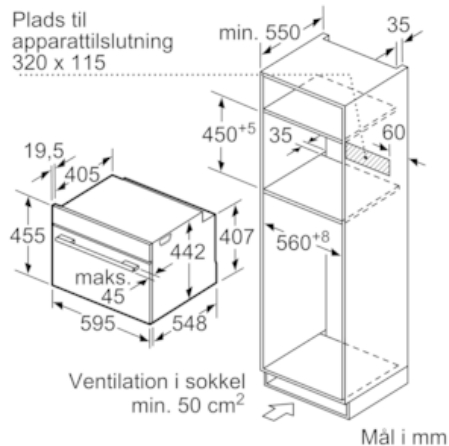

**iQ700, Kompaktovn med mikro, 60 x 45 cm, hvid
CM876GDW6S**

Stregtegninger

Indbygning med en kogesektion.

Mål i mm

Mål i mm

Hvis det kompakte apparat bygges ind under en kogesektion, skal følgende bordplade-tykkelse (i givet fald inkl. underkonstruktion) overholdes.

Kogesektions- type	min. bordplade- tykkelse	
	overflade- monteret	planlimning
Induktions- kogesektion	42 mm	43 mm
Fuldfladeinduktions- kogesektion	52 mm	53 mm
Gasblus	32 mm	43 mm
Elektrisk kogesektion	32 mm	35 mm

Mål i mm

Mål i mm