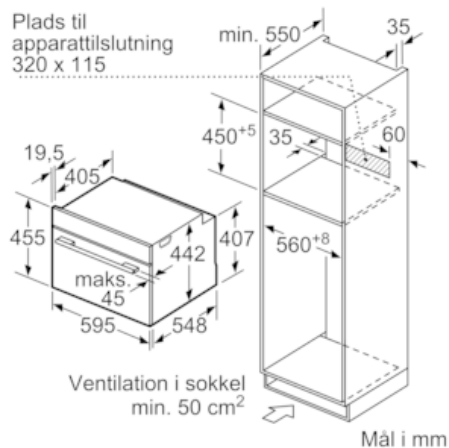

Stregtegninger

Indbygning med en kogesektion.

Mål i mm

Mål i mm

Hvis det kompakte apparat bygges ind under en kogesektion, skal følgende bordplade-tykkelse (i givet fald inkl. underkonstruktion) overholdes.

Kogesektions- type	min. bordplade- tykkelse	
	overflade- monteret	planlimning
Induktions- kogesektion	42 mm	43 mm
Fuldfladeinduktions- kogesektion	52 mm	53 mm
Gasblus	32 mm	43 mm
Elektrisk kogesektion	32 mm	35 mm

Mål i mm

Plads til
apparattilslutning
320 x 115

Mål i mm