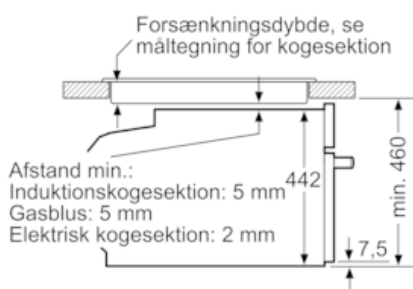

Stregtegninger

Indbygning med en kogesektion.

Mål i mm

Mål i mm

Hvis det kompakte apparat bygges ind under en kogesektion, skal følgende bordplade-tykkelse (i givet fald inkl. underkonstruktion) overholdes.