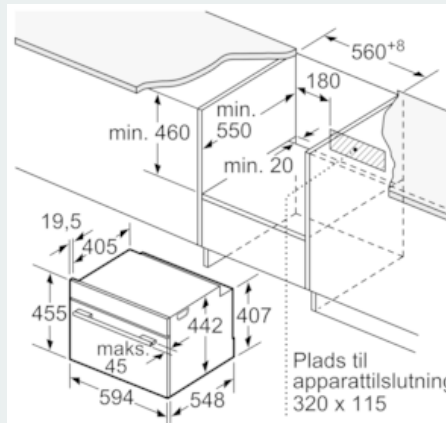

Stregtegninger

Indbygning med en kogesektion.

Mål i mm

Mål i mm

Hvis det kompakte apparat bygges ind under en kogesektion, skal følgende bordplade-tykkelse (i givet fald inkl. underkonstruktion) overholdes.

Kogesektions- type	min. bordplade- tykkelse	
	overflade- monteret	planlimning
Induktions- kogesektion	42 mm	43 mm
Fuldfladeinduktions- kogesektion	52 mm	53 mm
Gasblus	32 mm	43 mm
Elektrisk kogesektion	32 mm	35 mm

Mål i mm

Plads til
apparattilslutning
320 x 115

Mål i mm