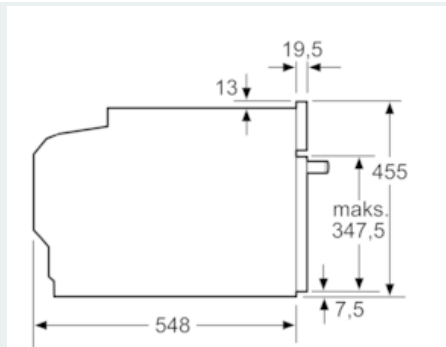

Udstyr

Teknisk data

Mikroovnstype : Kombi mikrobølgeovn
 Kontroltype : elektronisk
 Farve / Materiale : sort
 Produktmål, mm : 455 x 594 x 548
 Mål ovnrum (H x B x D i mm) : 237.0 x 480 x 392.0
 Længde på elledning (cm) : 150
 Nettovægt (kg) : 35,033
 Bruttovægt (kg) : 37,3
 EAN-kode : 4242003789988
 Maksimal mikrobølgeeffekt (W) : 900
 Tilslutningseffekt (W) : 3600
 Strømstyrke (A) : 16
 Elementspænding (V) : 220-240
 Frekvens (Hz) : 60; 50
 Stiktype : Schukostik med jord, uden stik

Stregtegninger

Indbygning med en kogesektion.

Mål i mm

Mål i mm

Hvis det kompakte apparat bygges ind under en kogesektion, skal følgende bordplade-tykkelse (i givet fald inkl. underkonstruktion) overholdes.

Mål i mm

Plads til
apparattilslutning
320 x 115

Mål i mm