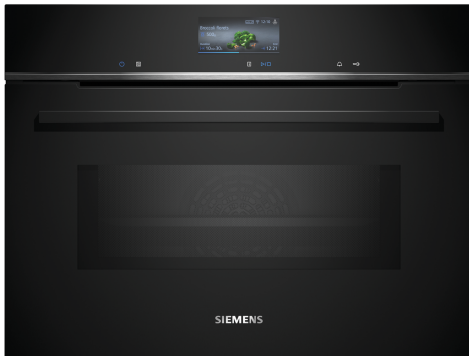

**iQ700, Kompaktovn med mikro,  
60 x 45 cm, Sort  
CM736G1B1**

**Medfølgende tilbehør**

1 x Stegerist, 1 x Universalpande

**Tilbehør**

HZ327000 Pizzasten med brødspade af bøgetræ, HZ530000 2 halve bageplader emaljeret, HZ531010 Bagepande anti-stick belægning, HZ532010 Bradepande anti-stick belægning, HZ617000 Pizzaform 35 cm Ø, HZ629070 Air Fry og grill rist, HZ631070 Bageplade, emaljeret, tåler pyrolyse, HZ632070 Bradepande, tåler pyrolyse, HZ634000 Bage- og stegerist, HZ636000 Glasbradepande, HZ664000 Bage- og stegerist t/damp, HZ66X600 Dekoliste, sort, HZ66X650 Dekorationsliste, HZ915003 Stegeso i glas 5,4 liter, HZG0AS00 :

Den intelligente varioSpeed-mikrobølgeovn med Oven Assistent med Voice Control til intuitiv programindstilling.

- ✓ TFT-Touchdisplay Plus: Den tydelige touchskærm, der gør det nemt og intuitivt at styre din ovn..
- ✓ Ovnassistent med stemmestyring: Vælger automatisk det helt rigtige program.
- ✓ ecoClean gør rengøringen let og ubesværet. En speciel belægning på bagvæggen opløser fedt og reducerer lugten betydeligt.
- ✓ humidClean Plus: Hurtig rengøring af snavs og madrester, der blødgøres med damp af sæbevand. Så er de nemmere at tørre væk.
- ✓ Home Connect med fjernstyring og overvågning: Lås op for din smarte ovns fulde potentiale.

## iQ700, Kompaktovn med mikro, 60 x 45 cm, Sort CM736G1B1