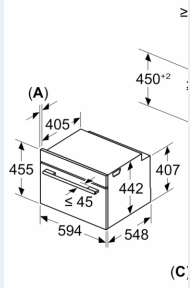

#### Dimensioner

- Mål på produktet (h x b x d): 455 mm x 594 mm x 548 mm
- Nichemål (h x b x d): 450 mm - 455 mm x 560 mm - 568 mm x 550

mm

- Se venligst indbygningsmålene i stregtegningerne.

iQ700, Kompaktovn med mikro,  
60 x 45 cm, Sort  
CM736G1B1

Stregtegninger

Mål i mm

(C)

Indby  
Venti

A: Lu

Indbygning n

Afstand min.  
Induktionsko  
Gasblus: 5 m  
Elektrisk kog

Hvis det kom  
en kogesektion  
tykkelse (i giv  
overholdes.