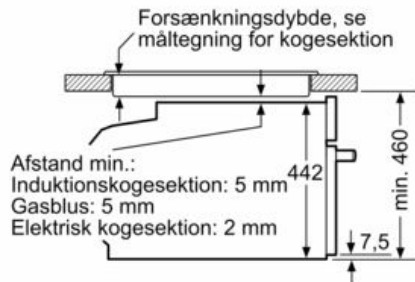

iQ700, Kompaktovn med mikro, 60 x 45 cm, hvid CM636GBW1

Stregtegninger

Indbygning med en kogesektion.

Mål i mm