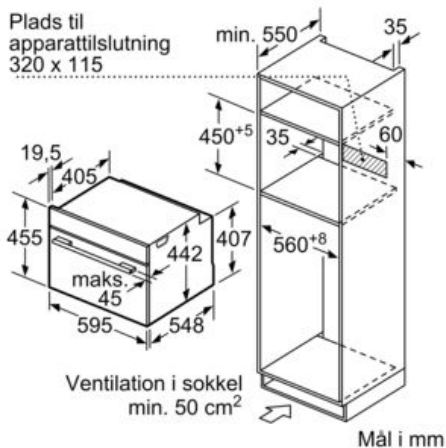

### Stregtegninger

Indbygning med en kogesektion.

Mål i mm

Mål i mm

Hvis det kompakte apparat bygges ind under en kogesektion, skal følgende bordplade-tykkelse (i givet fald inkl. underkonstruktion) overholdes.

Kogesektions- type	min. bordplade- tykkelse	
	overflade- monteret	planlimning
Induktions- kogesektion	42 mm	43 mm
Fuldfladeinduktions- kogesektion	52 mm	53 mm
Gasblus	32 mm	43 mm
Elektrisk kogesektion	32 mm	35 mm

Mål i mm

Plads til apparattilslutning 320 x 115

Mål i mm