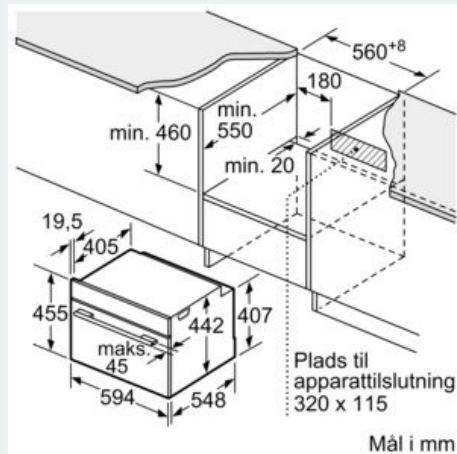

### Stregtegninger

Indbygning med en kogesektion.

Mål i mm

Mål i mm

Hvis det kompakte apparat bygges ind under en kogesektion, skal følgende bordplade-tykkelse (i givet fald inkl. underkonstruktion) overholdes.

Kogesektions- type	min. bordplade- tykkelse	
	overflade- monteret	planlimning
Induktions- kogesektion	42 mm	43 mm
Fuldfladeinduktions- kogesektion	52 mm	53 mm
Gasblus	32 mm	43 mm
Elektrisk kogesektion	32 mm	35 mm

Mål i mm

Plads til apparattilslutning 320 x 115

Mål i mm