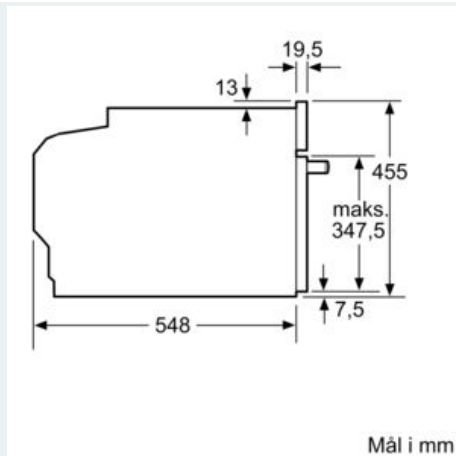

### Stregtegninger

Indbygning med en kogesektion.

Mål i mm

Mål i mm

Hvis det kompakte apparat bygges ind under en kogesektion, skal følgende bordplade-tykkelse (i givet fald inkl. underkonstruktion) overholdes.