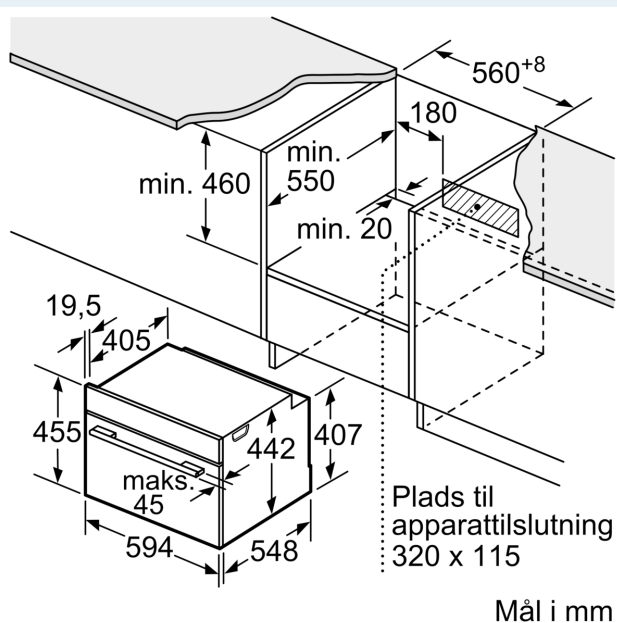

Udstyr

Teknisk data

Type af mikroovn: Kombination af mikro og oven
 Kontroltype: elektronisk
 Produktmål (HxBxD): 455 x 594 x 548 mm
 Mål ovnrum (H x B x D): 237.0 x 480 x 392.0 mm
 Længde på elledning: 150.0 cm
 Nettovægt: 36.0 kg
 Bruttovægt: 38.3 kg
 EAN-kode: 4242003707418
 Maksimal effekt: 900 W
 Tilslutningseffekt: 3600 W
 Strømstyrke: 16 A
 Elementspænding: 220-240 V
 Frekvens: 50; 60 Hz
 Stiktype: Schukostik med jord
 Medleveret tilbehør: 1 x Stegerist, 1 x Universalpande

iQ700, Kompaktovn med mikro, 60 x 45 cm, Rustfrit stål CM633GBS1S

Stregtegninger

Indbygning med en kogesektion.

Hvis det kompakte apparat bygges ind under en kogesektion, skal følgende bordplade-tykkelse (i givet fald inkl. underkonstruktion) overholdes.