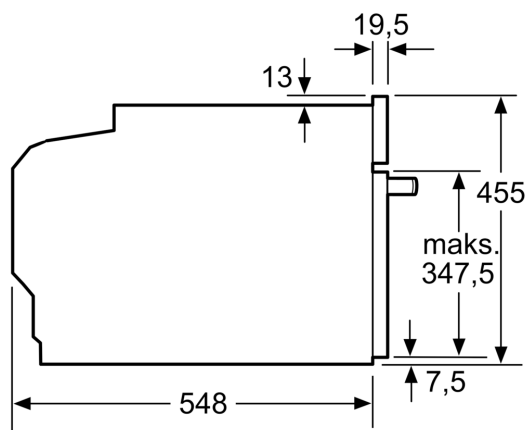

iQ700, Kompaktovn med mikro, 60 x 45 cm, Rustfrit stål CM633GBS1S

Stregtegninger