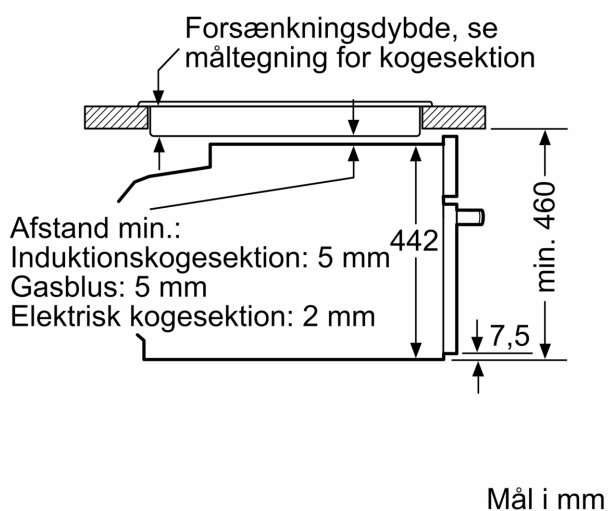

iQ700, Kompaktovn med mikro, 60 x 45 cm, Rustfrit stål CM633GBS1S

Stregtegninger

Indbygning med en kogesektion.

Hvis det kompakte apparat bygges ind under en kogesektion, skal følgende bordplade-tykkelse (i givet fald inkl. underkonstruktion) overholdes.