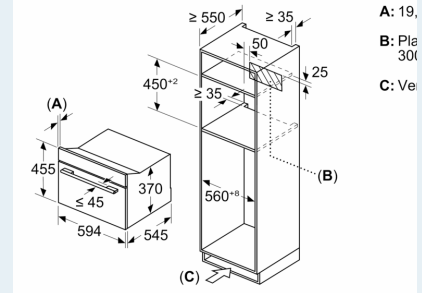

Dimensioner

- Mål på produktet (h x b x d): 455 mm x 594 mm x 564 mm
- Nichemål (h x b x d): 450 mm - 450 mm x 560 mm - 560 mm x 550 mm
- Se venligst indbygningsmålene i stregtegningerne.

iQ700, Mikroovn til indbygning,
60 x 45 cm, Sort
CE732GXB1

Stregtegninger

Mål i mm

A: 19,5 mm
B: ≤ 347,5 mm
C: 7,5 mm

Mål i mm

A: 19,5 mm
B: 300 mm

Mål i mm

A: 19,5 mm
B: 300 mm
C: 7,5 mm