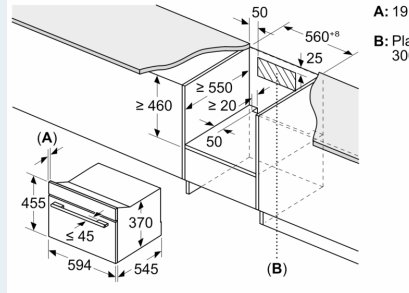

Dimensioner

- Mål på produktet (h x b x d): 455 mm x 594 mm x 564 mm
- Nichemål (h x b x d): 450 mm - 450 mm x 560 mm - 560 mm x 550 mm
- Se venligst indbygningsmålene i stregtegningerne.

iQ700, Mikroovn til indbygning,
60 x 45 cm, Sort
CE732GXB1

Stregtegninger

Mål i mm

A: 19,5 mm
B: ≤ 347,5 mm
C: 7,5 mm

Mål i mm

A: 19,5 mm
B: 300 mm

Mål i mm

A: 19,5 mm
B: 300 mm
C: 7,5 mm