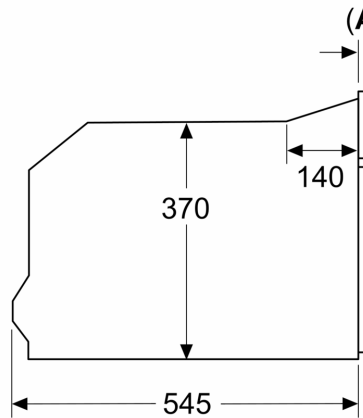

Udstyr

Teknisk data

Type af mikroovn: Kun mikro
 Kontroltype: elektronisk
 Produktmål (HxBxD): 455 x 594 x 564 mm
 Mål ovnrum (H x B x D): 245.0 x 430 x 350 mm
 Længde på elledning: 150.0 cm
 Nettovægt: 26.9 kg
 Bruttovægt: 31.1 kg
 EAN-kode: 4242003906484
 Maksimal effekt: 1000 W
 Tilslutningseffekt: 3100 W
 Strømstyrke: 16 A
 Elementspænding: 220-240 V
 Frekvens: 50 Hz
 Stiktype: Schukostik med jord
 Medleveret tilbehør: 1 x Rist

Tilbehør

- 1 x Rist

Miljø og sikkerhed

- Øvrige sikkerhedsfunktioner: sikkerhedsafbryder for bageovn, start-/stopagent, lågeafbryder
- Indbygget køleblæser

Teknisk info

- Længde på ledning: 150 cm
- Samlet tilslutningseffekt el: 3.1 kW
- Nominel spænding 220-240 V
- egnet for indbygning i et 60 cm bredt højskab

Dimensioner

- Mål på produktet (h x b x d): 455 mm x 594 mm x 564 mm
- Nichemål (h x b x d): 450 mm - 450 mm x 560 mm - 560 mm x 550 mm
- Se venligst indbygningsmålene i stregtegningerne.

iQ700, Mikroovn til indbygning,
60 x 45 cm, Sort
CE732GXB1

Stregtegninger

Mål i mm

A: 19,5 mm
B: ≤ 347,5 mm
C: 7,5 mm

Mål i mm

A: 19,5 mm
B: 300 mm

Mål i mm

A: 19,5 mm
B: 300 mm
C: 7,5 mm