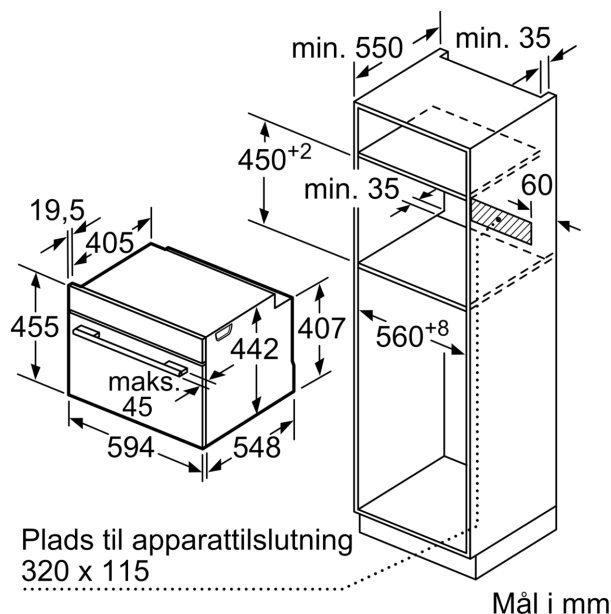

iQ700, Dampovn, 60 x 45 cm, Sort CD714GXB1

Stregtegninger