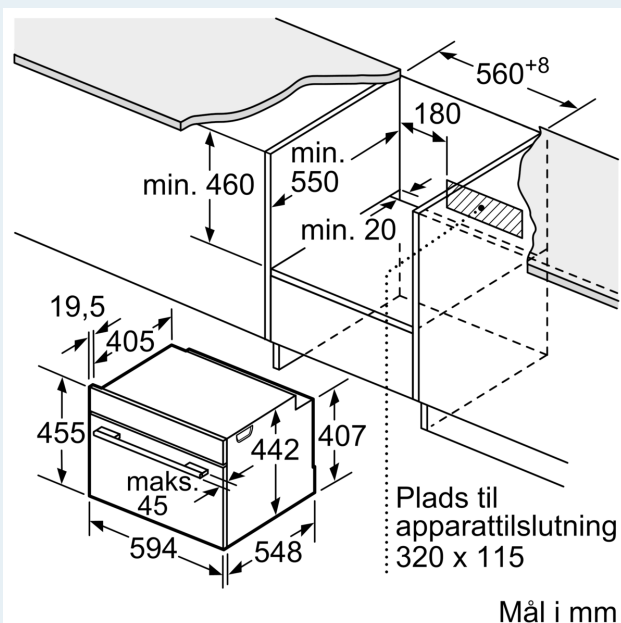

iQ700, Dampovn, 60 x 45 cm, Sort CD714GXB1

Stregtegninger