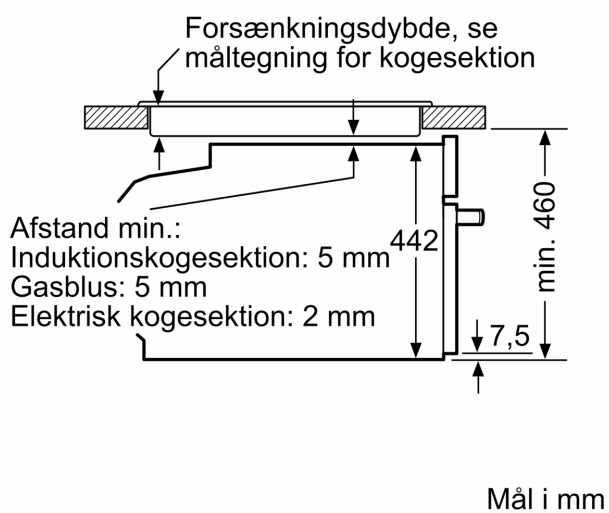

Indbygning med en kogesektion.

Hvis det kompakte apparat bygges ind under en kogesektion, skal følgende bordplade-tykkelse (i givet fald inkl. underkonstruktion) overholdes.

Kogesektions- type	min. bordplade- tykkelse	
	overflade- monteret	planlimning
Induktions- kogesektion	42 mm	43 mm
Fuldfladeinduktions- kogesektion	52 mm	53 mm
Gasblus	32 mm	43 mm
Elektrisk kogesektion	32 mm	35 mm