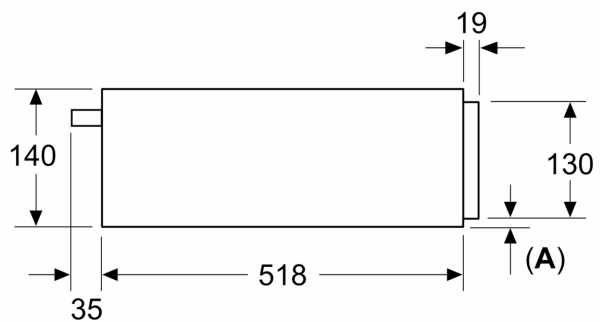

Udstyr

Teknisk data

Type af installation: Indbyggede
Maksimum antal af tallerkner: 12
Maksimalt antal espressokopper: 64
Produktmål (HxBxD): 140 x 594 x 518 mm
Dimension af pakket produkt: 260 x 650 x 700 mm
Nichemål ved indbygning (H x B x D): 140 x 560 x 550 mm
EAN-kode: 4242003910276
Strømstyrke: 10 A
Elementspænding: 220-240 V
Frekvens: 50; 60 Hz
Stiktype: Schukostik med jord

Teknisk info

- Længde på ledning: 175 cm
- Samlet tilslutningseffekt el: 0.82 kW
- Nominel spænding 220-240 V

Dimensioner

- Mål på produktet (h x b x d): 140 mm x 594 mm x 518 mm
- Niche dimension (hxbxd): 140 mm x 560 mm - 568 mm x 550 mm
- Se venligst indbygningsmålene i stregtegningerne.

**iQ700, Varmeskuffe til indbyg, 60
x 14 cm, Sort
BI910C1B1**

Stregtegninger

Mål i mm

A: 7,5 mm

Kompakt-ovne med en højde på 455 mm kan indbygges uden mellembund over varmeskuffen

Mål i mm