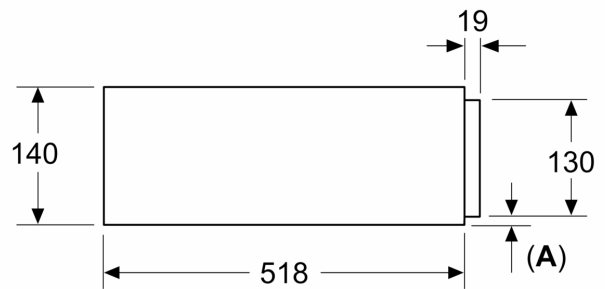

Udstyr

Teknisk data

Type af installation: Indbyggede
 Maksimum antal af tallerkner: 14
 Maksimalt antal espressokopper: 64
 Produktmål (HxBxD): 140 x 594 x 518 mm
 Dimension af pakket produkt: 260 x 650 x 700 mm
 Nichemål ved indbygning (H x B x D): 140 x 560 x 550 mm
 EAN-kode: 4242003900383

Tilbehør

- 1 x M**0219

Teknisk info

Dimensioner

- Mål på produktet (h x b x d): 140 mm x 594 mm x 518 mm
- Niche dimension (hxbxd): 140 mm x 560 mm - 568 mm x 550 mm
- Se venligst indbygningsmålene i stregtegningerne.

iQ700, Tilbehørskuffe, 60 x 14 cm,
Sort
BI710E1B1

Stregtegninger

Mål i mm

Mål i mm

A: 7,5 mm

Kompakt-ovne med en højde på 455 mm kan indbygges uden mellembund over varmeskuffen