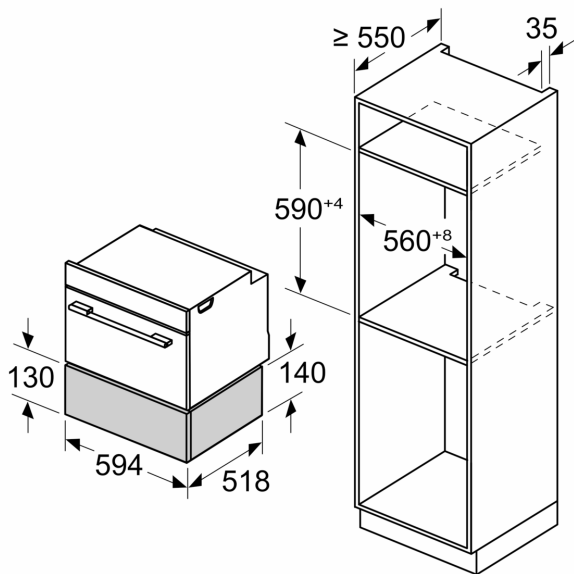

Udstyr

Teknisk data

Type af installation: Indbyggede
 Maksimum antal af tallerkner: 14
 Maksimalt antal espressokopper: 64
 Produktmål (HxBxD): 140 x 594 x 518 mm
 Dimension af pakket produkt: 260 x 650 x 700 mm
 Nichemål ved indbygning (H x B x D): 140 x 560 x 550 mm
 EAN-kode: 4242003900383

**iQ700, Tilbehørskuffe, 60 x 14 cm,
Sort
BI710E1B1**

Udstyr

Design

- Ovnrum i Rustfrit stål

Komfort

- Volume: 20 l
- Volume: 20 l
- Maksimal kapacitet 15 kg
- Maks antal espressokopper 64 stk eller maks antal tallerkner (26 cm) 14 stk
- Push-Pull åbning, uden håndtag

Tilbehør

- 1 x M**0219

Teknisk info

Dimensioner

- Mål på produktet (h x b x d): 140 mm x 594 mm x 518 mm
- Niche dimension (hxbxd): 140 mm x 560 mm - 568 mm x 550 mm
- Se venligst indbygningsmålene i stregtegningerne.

iQ700, Tilbehørskuffe, 60 x 14 cm,
Sort
BI710E1B1

Stregtegninger

Mål i mm

Mål i mm

A: 7,5 mm

Kompakt-ovne med en højde på 455 mm kan indbygges uden mellembund over varmeskuffen