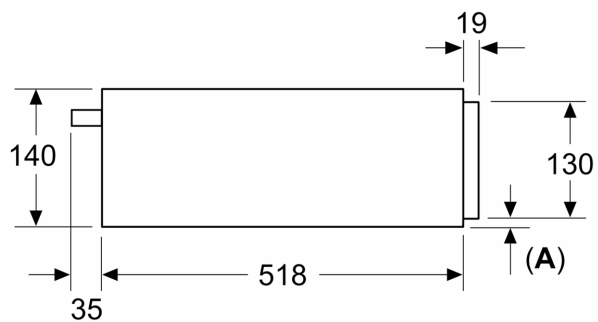

Udstyr

Teknisk data

Type af installation: Indbyggede
Maksimum antal af tallerkner: 12
Maksimalt antal espressokopper: 64
Produktmål (HxBxD): 140 x 594 x 518 mm
Dimension af pakket produkt: 260 x 650 x 700 mm
Nichemål ved indbygning (H x B x D): 140 x 560 x 550 mm
EAN-kode: 4242003900123
Strømstyrke: 10 A
Elementspænding: 220-240 V
Frekvens: 50; 60 Hz
Stiktype: Schukostik med jord

Teknisk info

- touchControl panel
- Længde på ledning: 175 cm
- Samlet tilslutningseffekt el: 0.82 kW
- Nominel spænding 220-240 V

Dimensioner

- Mål på produktet (h x b x d): 140 mm x 594 mm x 518 mm
- Niche dimension (hxbxd): 140 mm x 560 mm - 568 mm x 550 mm
- Se venligst indbygningsmålene i stregtegningerne.

**iQ700, Varmeskuffe til indbyg, 60
x 14 cm, Sort
BI710C1B1**

Stregtegninger

Mål i mm

A: 7,5 mm

Kompakt-ovne med en højde på 455 mm kan indbygges uden mellembund over varmeskuffen

Mål i mm