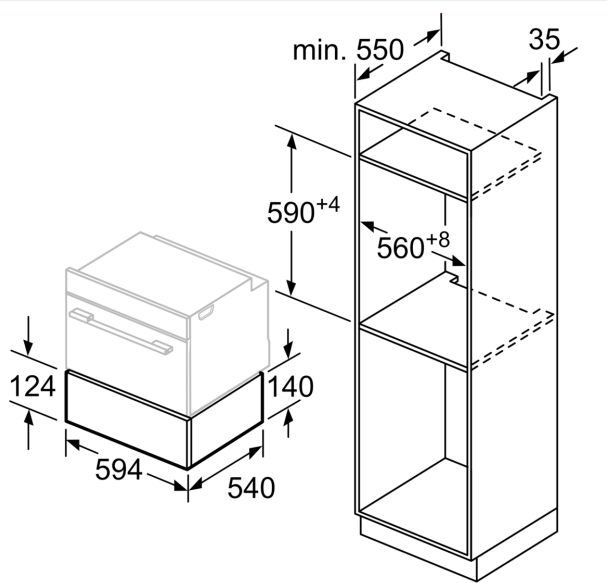

Udstyr

Teknisk data

Type af installation: Indbyggede
Maksimum antal af tallerkner: 14
Maksimalt antal espressokopper: 64
Produktmål (HxBxD): 140 x 594 x 540 mm
Dimension af pakket produkt: 210 x 660 x 660 mm
Niche mål ved indbygning (H x B x D): 140 x 560 x 550 mm
EAN-kode: 4242003803844
Strømstyrke: 6 A
Elementspænding: 220-240 V
Frekvens: 60; 50 Hz
Stiktype: Schukostik med jord

Design

- Ovnrum i Rustfrit stål
- Drejevælger
- Push-Pull åbning, uden håndtag

Komfort

- Brugervenlig betjening: ekstremt let og behagelig Soft Touch-betjening.

Tilbehør

- 1 x M**0219

Teknisk info

- Længde på ledning: 150 cm
- Samlet tilslutningseffekt el: 0.4 kW
- Nominel spænding 220-240 V

Dimensioner

- Mål på produktet (h x b x d): 140 mm x 594 mm x 540 mm
- Niche dimension (hxbxd): 140 mm x 560 mm - 568 mm x 550 mm
- Se venligst indbygningsmålene i stregtegningerne.

**iQ500, Varmeskuffe til indbyg, 60
x 14 cm, Sort
BI510CNR0**

Stregtegninger

Over en varmeskuffe kan kompakte ovne med en højde på 455 mm indbygges. Mellemhylde er ikke nødvendig.

Mål i mm

Mål i mm