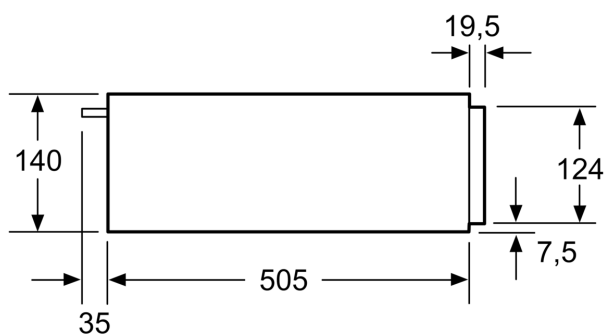

**iQ500, Varmeskuffe til indbyg, 60
x 14 cm, Sort
BI510CNR0**

Stregtegninger