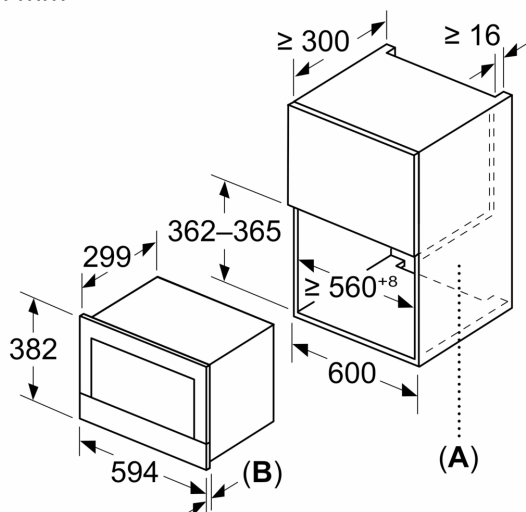

Miljø og sikkerhed

- Øvrige sikkerhedsfunktioner: start-/stopagent, lågeafbryder
- Indbygget køleblæser

Teknisk info

- Længde på ledning: 175 cm
- Samlet tilslutningseffekt el: 1.22 kW
- Nominel spænding 220-240 V
- Til indbygning i et 60 cm bredt overskab (min. 30 cm dybt), egnet for indbygning i et 60 cm bredt højskab

Dimensioner

- Mål på produktet (h x b x d): 382 mm x 594 mm x 318 mm
- Nichemål (h x b x d): 362 mm - 382 mm x 560 mm - 568 mm x 300 mm
- Se venligst indbygningsmålene i stregtegningerne.

**iQ700, Mikroovn til indbygning,
Sort
BF722R1B1**

Stregtegninger

Mål i mm

A: Åben bagvæg
B: 19,5 mm

Mål i mm

A: Åben bagvæg
B: 19,5 mm

Mål i mm

A: Overlapning, foroven:
Niche 362: 6 mm
Niche 365: 3 mm
B: Overlapning, forneden: 14 mm