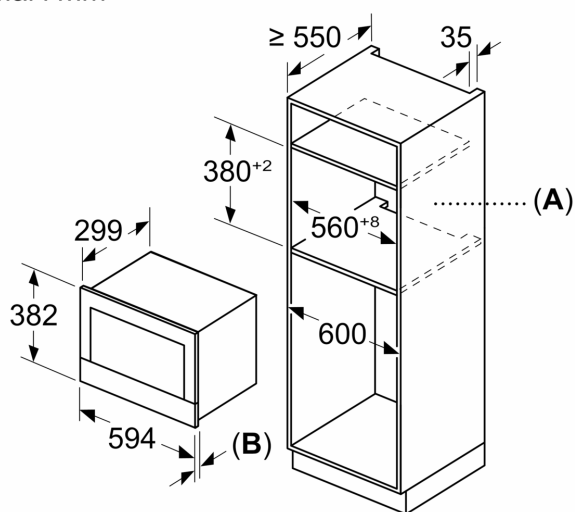

Dimensioner

- Mål på produktet (h x b x d): 382 mm x 594 mm x 318 mm
- Nichemål (h x b x d): 362 mm - 382 mm x 560 mm - 568 mm x 300 mm
- Se venligst indbygningsmålene i stregtegningerne.

**iQ700, Mikroovn til indbygning,
Sort
BF722R1B1**

Stregtegninger

Mål i mm

A: Åben bagvæg
B: 19,5 mm

Mål i mm

A: Åben bagvæg
B: 19,5 mm

Mål i mm

A: Overlapning, foroven:
Niche 362: 6 mm
Niche 365: 3 mm
B: Overlapning, forneden: 14 mm