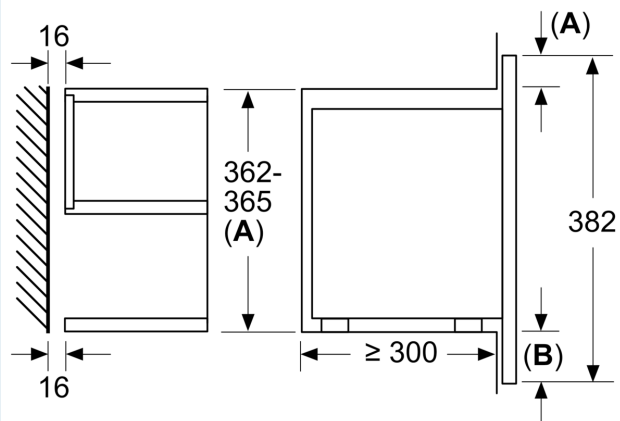

Udstyr

Teknisk data

Type af mikroovn: Kun mikro
 Kontroltype: elektronisk
 Produktmål (HxBxD): 382 x 594 x 318 mm
 Mål ovnrøm (H x B x D): 230 x 350 x 270 mm
 Længde på elledning: 175.0 cm
 Nettovægt: 16.4 kg
 Bruttovægt: 18.2 kg
 EAN-kode: 4242003906521
 Maksimal effekt: 900 W
 Tilslutningseffekt: 1220 W
 Strømstyrke: 10 A
 Elementspænding: 220-240 V
 Frekvens: 50; 60 Hz
 Stiktype: Schukostik med jord

Dimensioner

- Mål på produktet (h x b x d): 382 mm x 594 mm x 318 mm
- Nichemål (h x b x d): 362 mm - 382 mm x 560 mm - 568 mm x 300 mm
- Se venligst indbygningsmålene i stregtegningerne.

**iQ700, Mikroovn til indbygning,
Sort
BF722R1B1**

Stregtegninger

Mål i mm

A: Åben bagvæg
B: 19,5 mm

Mål i mm

A: Åben bagvæg
B: 19,5 mm

Mål i mm

A: Overlapning, foroven:
Niche 362: 6 mm
Niche 365: 3 mm
B: Overlapning, forneden: 14 mm