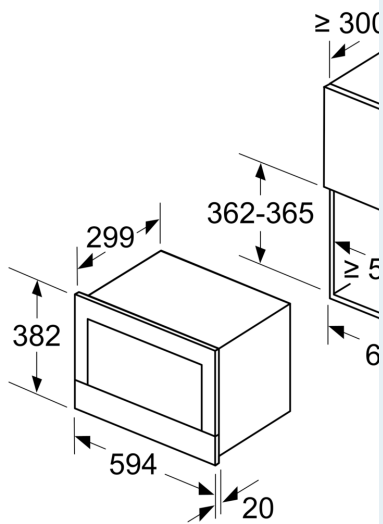

#### Teknisk info

- Længde på ledning: 150 cm

iQ700, Mikroovn til indbygning,  
Hvid  
BF634RGW1

Stregtegninger

Mål i mm

**A:** Åben bagvæg

Mål i mm

**A:** Overlapping, foroven:  
Niche 362: 6 mm  
Niche 365: 3 mm  
**B:** Overlapping, forneden: 14 mm