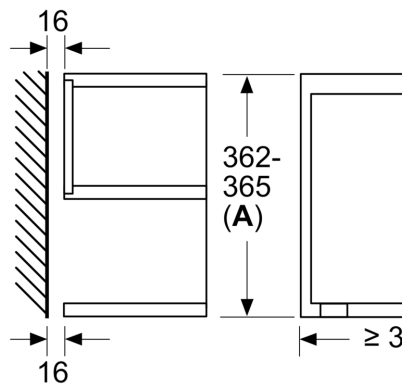

#### Teknisk info

- Længde på ledning: 150 cm

iQ700, Mikroovn til indbygning,  
Hvid  
BF634RGW1

Stregtegninger

Mål i mm

**A:** Åben bagvæg

Mål i mm

**A:** Overlapping, foroven:  
Niche 362: 6 mm  
Niche 365: 3 mm  
**B:** Overlapping, forneden: 14 mm