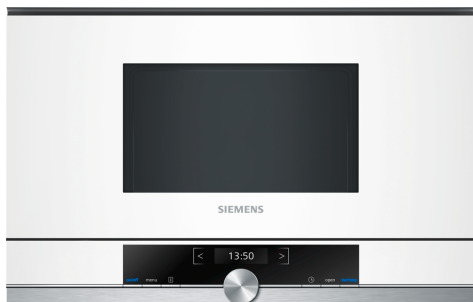

## iQ700, Mikroovn til indbygning, Hvid BF634RGW1

### Tilbehør

HZ6UCC0 :  
HZG9AS00S Adapter

Mikroovn til indbygning i en 38 cm niche. Optø, opvarm og tilbered maden ekstra hurtigt.

- ✓ cookControl funktionen har 7 forskellige automatikprogrammer, der garanterer en perfekt tilberedning.
- ✓ TFT-displayet kan læses fra alle vinkler.
- ✓ Spar tid med høj mikroeffekt - op til 900 watt.
- ✓ En sidehængt ovnlåge giver dig glimrende adgang til det varme ovnrum, også hvis ovnen er placeret i et højskab.