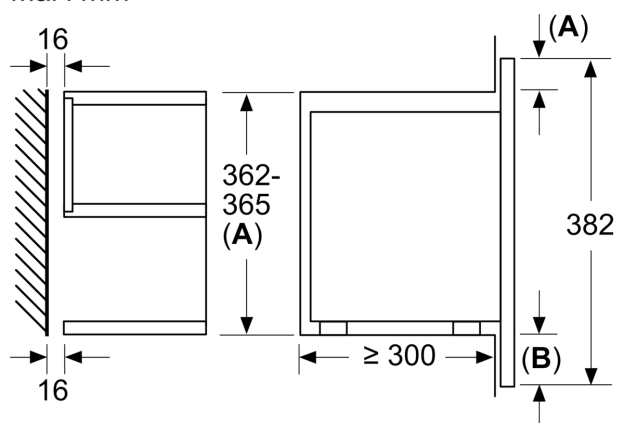

Udstyr

Teknisk data

Type af mikroovn: Kun mikro
 Kontroltype: elektronisk
 Produktmål (HxBxD): 382 x 594 x 318 mm
 Mål ovnrum (H x B x D): 220 x 350 x 270 mm
 Længde på elledning: 150.0 cm
 Nettovægt: 16.7 kg
 Bruttovægt: 18.9 kg
 EAN-kode: 4242003676431
 Maksimal effekt: 900 W
 Tilslutningseffekt: 1220 W
 Strømstyrke: 10 A
 Elementspænding: 220-240 V
 Frekvens: 50; 60 Hz
 Stiktype: Schukostik med jord

Miljø og sikkerhed

- Øvrige sikkerhedsfunktioner: start-/stopagent, lågeafbryder

Teknisk info

- Længde på ledning: 150 cm

**iQ700, Mikroovn til indbygning,
Rustfrit stål
BF634RGS1**

Stregtegninger

Mål i mm

A: Åben bagvæg

Mål i mm

A: Overlapping, foroven:

Niche 362: 6 mm

Niche 365: 3 mm

B: Overlapping, forneden: 14 mm

Mål i mm