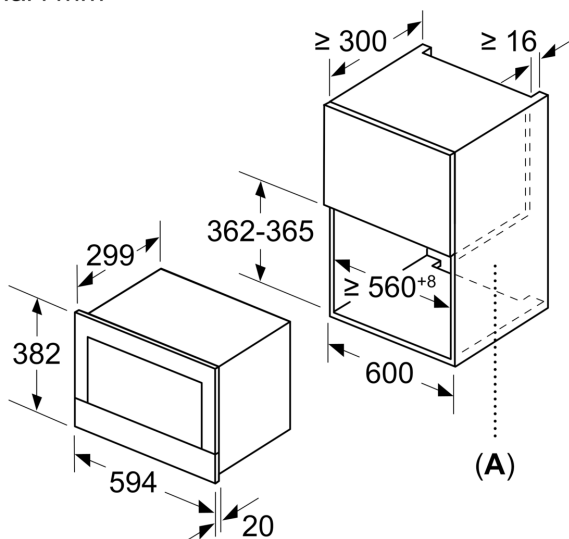

Udstyr

Teknisk data

Type af mikroovn: Kun mikro
 Kontroltype: elektronisk
 Produktmål (HxBxD): 382 x 594 x 318 mm
 Mål ovnrum (H x B x D): 220 x 350 x 270 mm
 Længde på elledning: 150.0 cm
 Nettovægt: 16.7 kg
 Bruttovægt: 18.9 kg
 EAN-kode: 4242003676431
 Maksimal effekt: 900 W
 Tilslutningseffekt: 1220 W
 Strømstyrke: 10 A
 Elementspænding: 220-240 V
 Frekvens: 50; 60 Hz
 Stiktype: Schukostik med jord

Miljø og sikkerhed

- Øvrige sikkerhedsfunktioner: start-/stopagent, lågeafbryder

Teknisk info

- Længde på ledning: 150 cm

**iQ700, Mikroovn til indbygning,
Rustfrit stål
BF634RGS1**

Stregtegninger

Mål i mm

A: Åben bagvæg

Mål i mm

A: Overlapping, foroven:

Niche 362: 6 mm

Niche 365: 3 mm

B: Overlapping, forneden: 14 mm

Mål i mm