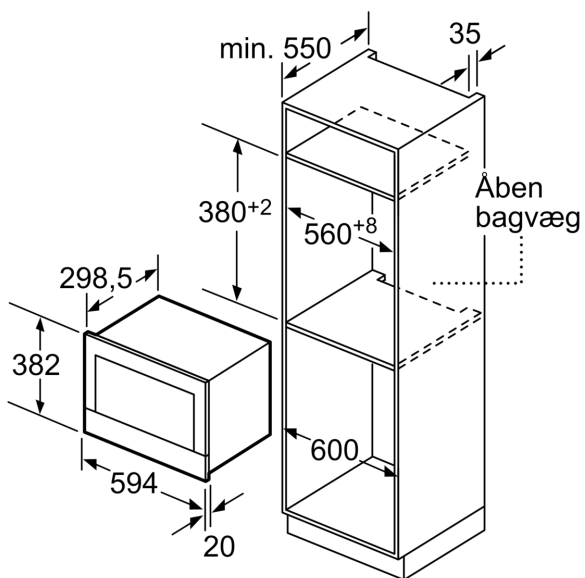

Udstyr

Teknisk data

Type af mikroovn: Kun mikro
 Kontroltype: elektronisk
 Produktmål (HxBxD): 382 x 594 x 318 mm
 Mål ovnrum (H x B x D): 220 x 350 x 270 mm
 Længde på elledning: 150.0 cm
 Nettovægt: 16.7 kg
 Bruttovægt: 18.9 kg
 EAN-kode: 4242003676431
 Maksimal effekt: 900 W
 Tilslutningseffekt: 1220 W
 Strømstyrke: 10 A
 Elementspænding: 220-240 V
 Frekvens: 50; 60 Hz
 Stiktype: Schukostik med jord

Mål i mm

A: Overlapping, foroven:

Niche 362: 6 mm

Niche 365: 3 mm

B: Overlapping, forneden: 14 mm

Mål i mm