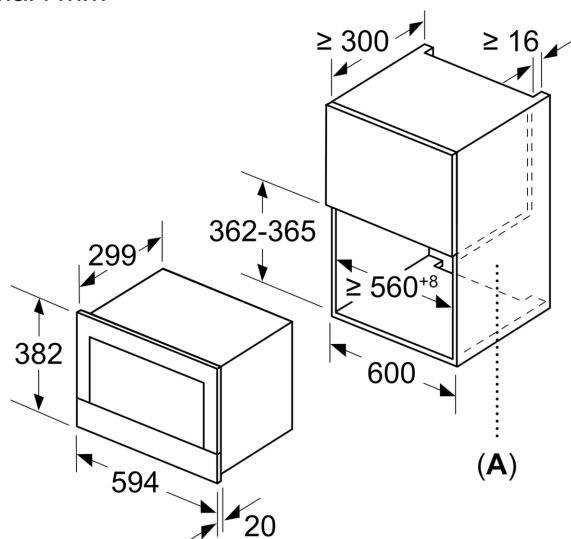

Udstyr

Teknisk data

Type af mikroovn: Kun mikro
Kontroltype: elektronisk
Produktmål (HxBxD): 382 x 594 x 318 mm
Mål ovnrum (H x B x D): 220 x 350 x 270 mm
Længde på elledning: 150.0 cm
Nettovægt: 17.1 kg
Bruttovægt: 18.9 kg
EAN-kode: 4242003676400
Maksimal effekt: 900 W
Tilslutningseffekt: 1220 W
Strømstyrke: 10 A
Elementspænding: 220-240 V
Frekvens: 50; 60 Hz
Stiktype: Schukostik med jord

- Øvrige sikkerhedsfunktioner: start-/stopagent, lågeafbryder

Teknisk info

- Længde på ledning: 150 cm

iQ700, Mikroovn til indbygning, Rustfrit stål BF634LGS1

Stregtegninger

Mål i mm

A: Åben bagvæg

Mål i mm