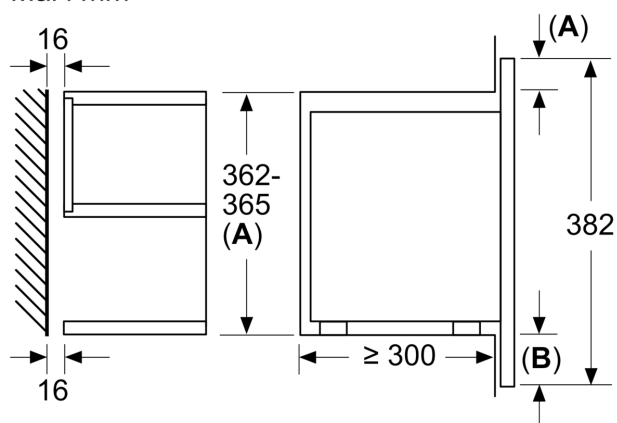

Udstyr

Teknisk data

Type af mikroovn: Kun mikro
Kontroltype: elektronisk
Produktmål (HxBxD): 382 x 594 x 318 mm
Mål ovnrum (H x B x D): 220 x 350 x 270 mm
Længde på elledning: 150.0 cm
Nettovægt: 17.1 kg
Bruttovægt: 18.9 kg
EAN-kode: 4242003676400
Maksimal effekt: 900 W
Tilslutningseffekt: 1220 W
Strømstyrke: 10 A
Elementspænding: 220-240 V
Frekvens: 50; 60 Hz
Stiktype: Schukostik med jord

- Øvrige sikkerhedsfunktioner: start-/stopagent, lågeafbryder

Teknisk info

- Længde på ledning: 150 cm

iQ700, Mikroovn til indbygning, Rustfrit stål BF634LGS1

Stregtegninger

Mål i mm

A: Åben bagvæg

Mål i mm

A: Overlapping, foroven:

Niche 362: 6 mm

Niche 365: 3 mm

B: Overlapping, forneden: 14 mm

Mål i mm