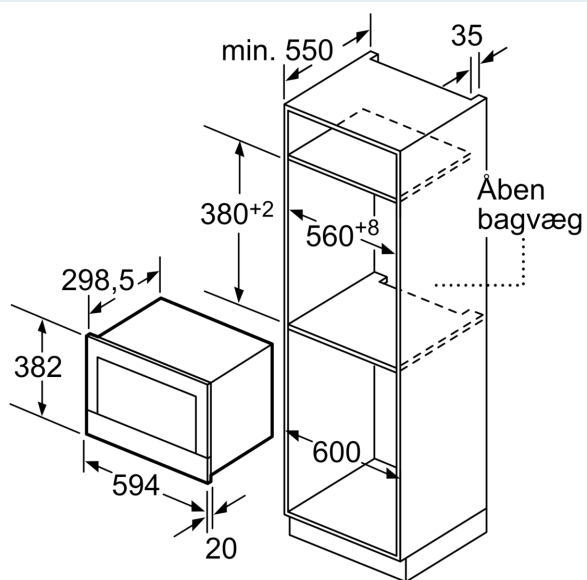

Udstyr

Teknisk data

Type af mikroovn: Kun mikro
Kontroltype: elektronisk
Produktmål (HxBxD): 382 x 594 x 318 mm
Mål ovnrum (H x B x D): 220 x 350 x 270 mm
Længde på elledning: 150.0 cm
Nettovægt: 17.1 kg
Bruttovægt: 18.9 kg
EAN-kode: 4242003676400
Maksimal effekt: 900 W
Tilslutningseffekt: 1220 W
Strømstyrke: 10 A
Elementspænding: 220-240 V
Frekvens: 50; 60 Hz
Stiktype: Schukostik med jord

- Øvrige sikkerhedsfunktioner: start-/stopagent, lågeafbryder

Teknisk info

- Længde på ledning: 150 cm

iQ700, Mikroovn til indbygning, Rustfrit stål BF634LGS1

Stregtegninger

Mål i mm

A: Åben bagvæg

Mål i mm

A: Overlapping, foroven:

Niche 362: 6 mm

Niche 365: 3 mm

B: Overlapping, forneden: 14 mm

Mål i mm