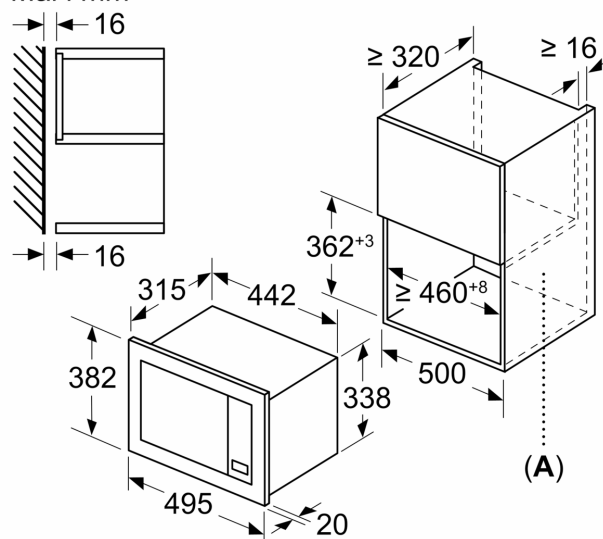

A: Overlapning, foroven:
Niche 362: 6 mm
Niche 365: 3 mm
B: Overlapning, forneden: 14 mm

Mål i mm