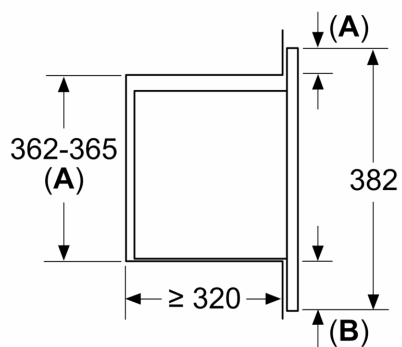

**iQ300, Mikroovn til indbygning,
Hvid
BF523LMW3**

Stregtegninger

Mål i mm
Indbygning af en 20 l mikrobølgeovn
i et vægskab