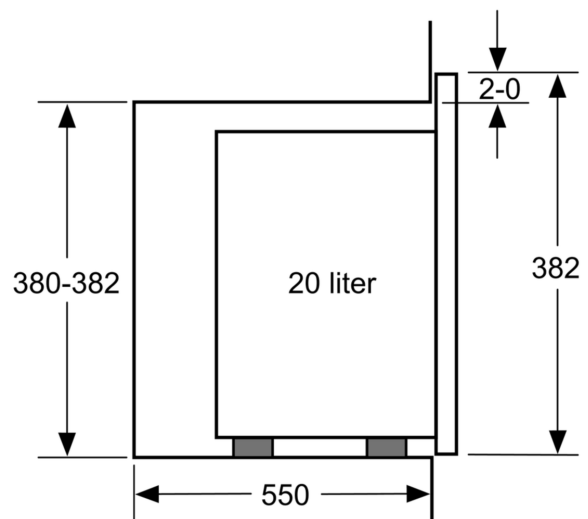

#### Dimensioner

- Mål på produktet (h x b x d): 382 mm x 594 mm x 317 mm
- Nichemål (h x b x d): 362 mm - 365 mm x 560 mm - 568 mm x 300 mm

**iQ300, Mikroovn til indbygning,  
Rustfrit stål  
BF523LMS0**

Stregtegninger

Mikrobølge  
Hjørnemontering

Mål i mm

\* 20 mm ved metalfront

Mål i mm

Mål i mm

A: 20 mm ved metalfront  
B: Åben bagvæg

Mål i mm

Stregtegninger