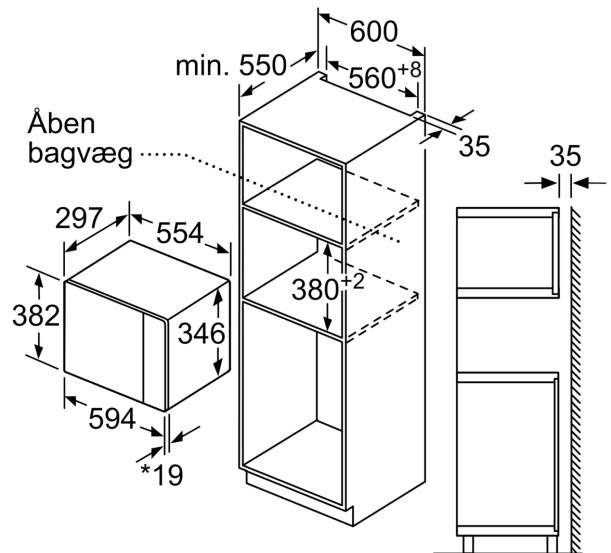

#### Miljø og sikkerhed

- Øvrige sikkerhedsfunktioner: sikkerhedsafbryder for bageovn, lågeafbryder
- Længde på ledning: 130 cm
- Til indbygning i et 60 cm bredt overskab (min. 30 cm dybt), egnet for indbygning i et 60 cm bredt højskab

#### Dimensioner

- Mål på produktet (h x b x d): 382 mm x 594 mm x 317 mm
- Nichemål (h x b x d): 362 mm - 365 mm x 560 mm - 568 mm x 300 mm

**iQ300, Mikroovn til indbygning,  
Rustfrit stål  
BF523LMS0**

Stregtegninger

Mikrobølge  
Hjørnemontering

Mål i mm

\* 20 mm ved metalfront

Mål i mm

Mål i mm

A: 20 mm ved metalfront  
B: Åben bagvæg

Mål i mm