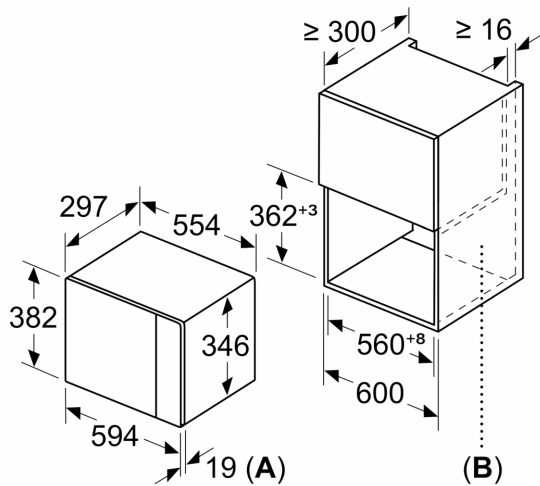

#### Dimensioner

- Mål på produktet (h x b x d): 382 mm x 594 mm x 317 mm
- Nichemål (h x b x d): 362 mm - 365 mm x 560 mm - 568 mm x 300 mm

**iQ300, Mikroovn til indbygning,  
Rustfrit stål  
BF523LMS0**

Stregtegninger

Mikrobølge  
Hjørnemontering

Mål i mm

\* 20 mm ved metalfront

Mål i mm

Mål i mm

A: 20 mm ved metalfront  
B: Åben bagvæg

Mål i mm

Stregtegninger