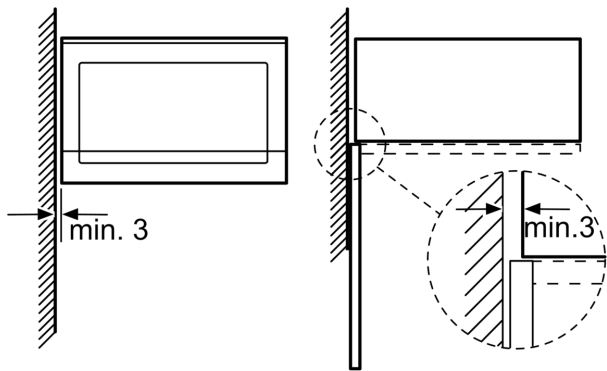

**iQ300, Mikroovn til indbygning,
Rustfrit stål
BF523LMS0**

Stregtegninger

Mikrobølge
Hjørnemontering