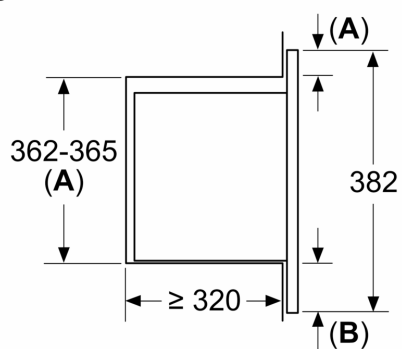

**iQ300, Mikroovn til indbygning,
Sort
BF523LMB3**

Stregtegninger

Mål i mm
Indbygning af en 20 l mikrobølgeovn
i et vægskab