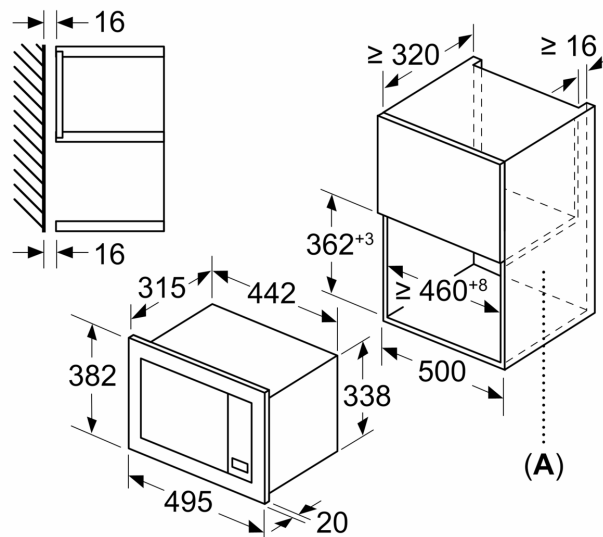

#### Dimensioner

- Mål på produktet (h x b x d): 382 mm x 495 mm x 335 mm
- Nichemål (h x b x d): 362 mm - 365 mm x 460 mm - 468 mm x 320 mm

**iQ300, Mikroovn til indbygning,  
Sort  
BF523LMB3**

Stregtegninger

Mål i mm  
Indbygning af en 20 l mikrobølgeovn  
i et vægskab

**A:** Overlapning, foroven:  
Niche 362: 6 mm  
Niche 365: 3 mm  
**B:** Overlapning, forneden: 14 mm

Mål i mm

**A:** Åben bagvæg