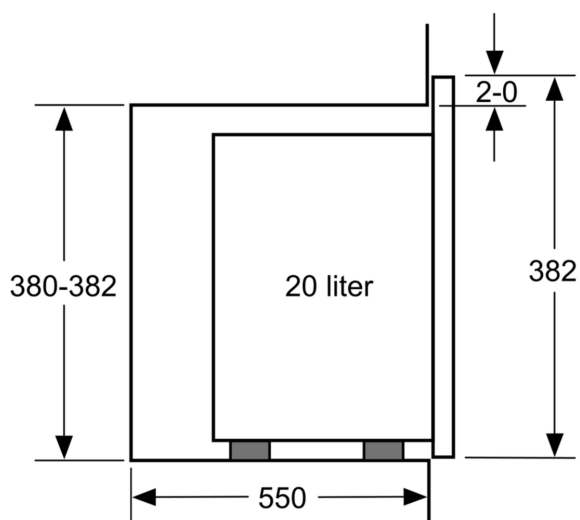

Udstyr

Teknisk data

Type af mikroovn: Kun mikro
 Kontroltype: elektronisk
 Produktmål (HxBxD): 382 x 594 x 317 mm
 Mål ovnrum (H x B x D): 201.0 x 308.0 x 282.0 mm
 Længde på elledning: 130.0 cm
 Nettovægt: 16.6 kg
 Bruttovægt: 18.9 kg
 EAN-kode: 4242003805770
 Maksimal effekt: 800 W
 Tilslutningseffekt: 1270 W
 Strømstyrke: 10 A
 Elementspænding: 220-230 V
 Frekvens: 50 Hz
 Stiktype: Schukostik med jord
 Medleveret tilbehør: 1 x Drejetallerken

Mål i mm

Mål i mm

Mål i mm

A: 20 mm ved metalfront
B: Åben bagvæg

Mål i mm

Stregtegninger