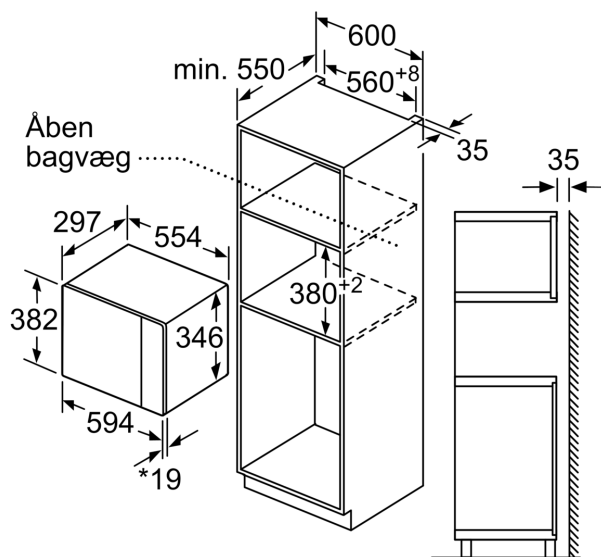

Udstyr

Teknisk data

Type af mikroovn: Kun mikro
 Kontroltype: elektronisk
 Produktmål (HxBxD): 382 x 594 x 317 mm
 Mål ovnrum (H x B x D): 201.0 x 308.0 x 282.0 mm
 Længde på elledning: 130.0 cm
 Nettovægt: 16.6 kg
 Bruttovægt: 18.9 kg
 EAN-kode: 4242003805770
 Maksimal effekt: 800 W
 Tilslutningseffekt: 1270 W
 Strømstyrke: 10 A
 Elementspænding: 220-230 V
 Frekvens: 50 Hz
 Stiktype: Schukostik med jord
 Medleveret tilbehør: 1 x Drejetallerken

Design

- Ovnrum i Rustfrit stål
- Betjening via LED-display
- Roterende glastallerken 25.5 cm i diameter
- Elektronikur
- LED-belysning

Komfort

- cookControl, 7 - automatikprogrammer til individuelle retter
- Brugervenlig betjening: ekstremt let og behagelig Soft Touch-betjening.
- Venstrehængslet dør, kan ikke vendes

Miljø og sikkerhed

- Øvrige sikkerhedsfunktioner: sikkerhedsafbryder for bageovn, lågeafbryder

Teknisk info

- Længde på ledning: 130 cm

**iQ500, Mikroovn til indbygning,
Sort
BF425LMB0**

Stregtegninger

Mikrobølge
Hjørnemontering

Mål i mm

Mål i mm

Mål i mm

A: 20 mm ved metalfront
B: Åben bagvæg

Mål i mm

Stregtegninger