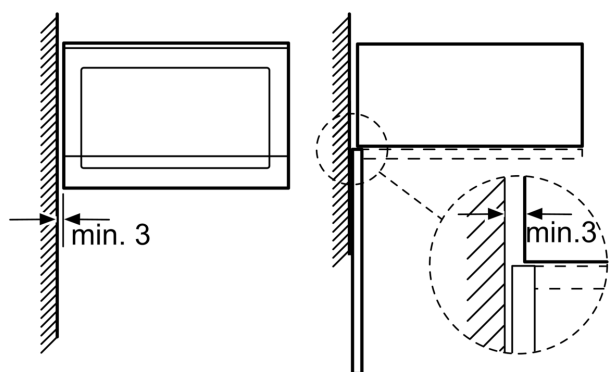

Design

- Ovnrum i Rustfrit stål
- Betjening via LED-display
- Roterende glastallerken 25.5 cm i diameter
- Elektronikur
- LED-belysning

Komfort

- cookControl, 7 - automatikprogrammer til individuelle retter
- Brugervenlig betjening: ekstremt let og behagelig Soft Touch-betjening.
- Venstrehængslet dør, kan ikke vendes

Miljø og sikkerhed

- Øvrige sikkerhedsfunktioner: sikkerhedsafbryder for bageovn, lågeafbryder

Teknisk info

- Længde på ledning: 130 cm

**iQ500, Mikroovn til indbygning,
Sort
BF425LMB0**

Stregtegninger

Mikrobølge
Hjørnemontering

Mål i mm

Mål i mm

Mål i mm

A: 20 mm ved metalfront
B: Åben bagvæg

Mål i mm

Stregtegninger