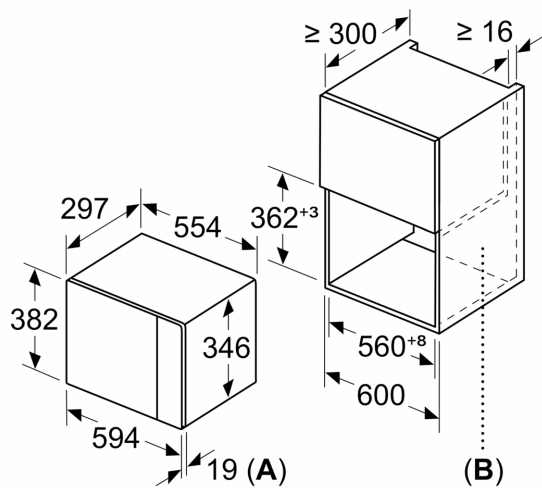

Miljø og sikkerhed

- Øvrige sikkerhedsfunktioner: sikkerhedsafbryder for bageovn, lågeafbryder

Teknisk info

- Længde på ledning: 130 cm

**iQ500, Mikroovn til indbygning,
Sort
BF425LMB0**

Stregtegninger

Mikrobølge
Hjørnemontering

Mål i mm

Mål i mm

Mål i mm

A: 20 mm ved metalfront
B: Åben bagvæg

Mål i mm

Stregtegninger