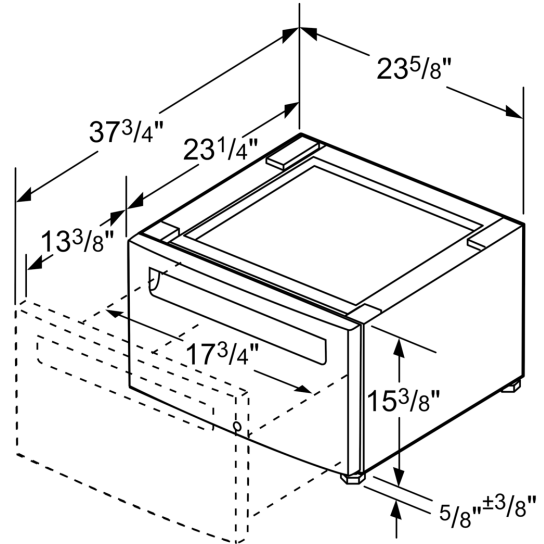

### Podesta se zásuvkou pro sušičku prádla

- ✓ podesta se zásuvkou pro sušičky prádla
- ✓ podstavec zvyšuje výšku spotřebiče pro pohodlné ovládání
- ✓ obsahuje zásuvku pro úsporu místa
- ✓ rozměry: 400 x 600 x 570 mm
- ✓ před objednáním si prosím zkontrolujte kompatibilitu s vaším spotřebičem

#### Technické údaje

Rozměry zabaleného spotřebiče: ..... 430 x 620 x 635 mm

Rozměry palety: ..... 213.0 x 80.0 x 120.0

Počet spotřebičů na paletě: ..... 12

Váha: ..... 16.3 kg

Hmotnost brutto: ..... 20.0 kg

EAN: ..... 4242003891865

Dryer platform with pull-out  
WZDP20D

Rozměrové výkresy

rozměry v palcích (mm)

rozměry v palcích

rozměry v mm