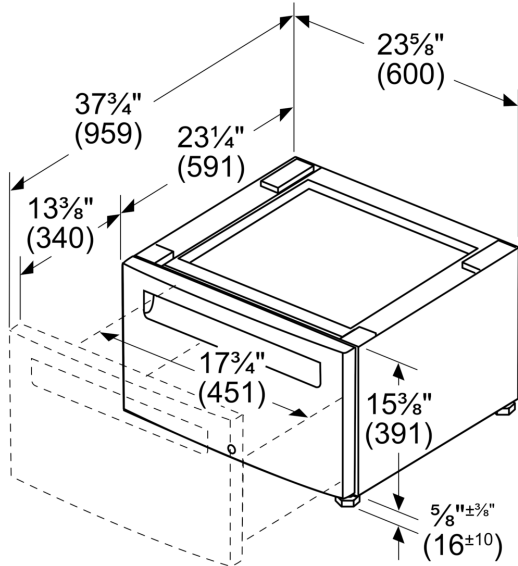

### Podesta se zásuvkou pro sušičku prádla

- ✓ podesta se zásuvkou pro sušičky prádla
- ✓ podstavec zvyšuje výšku spotřebiče pro pohodlné ovládání
- ✓ obsahuje zásuvku pro úsporu místa
- ✓ rozměry: 400 x 600 x 570 mm
- ✓ před objednáním si prosím zkontrolujte kompatibilitu s vaším spotřebičem

#### Technické údaje

Rozměry zabaleného spotřebiče: ..... 430 x 620 x 635 mm

Rozměry palety: ..... 213.0 x 80.0 x 120.0

Počet spotřebičů na paletě: ..... 12

Váha: ..... 16.3 kg

Hmotnost brutto: ..... 20.0 kg

EAN: ..... 4242003891865

Dryer platform with pull-out  
WZDP20D

Rozměrové výkresy

rozměry v palcích (mm)

rozměry v palcích

rozměry v mm