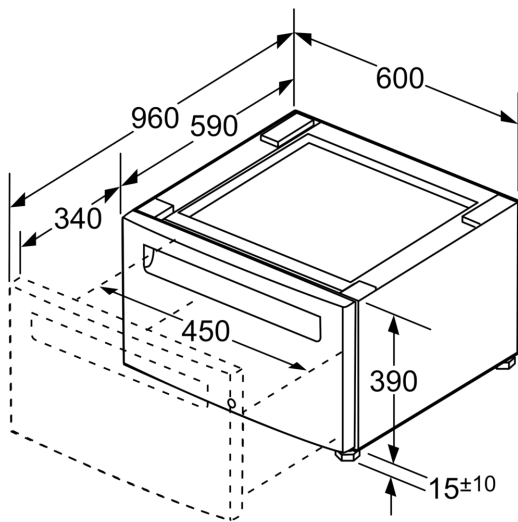

### Podesta se zásuvkou pro sušičku prádla

- ✓ podesta se zásuvkou pro sušičky prádla
- ✓ podstavec zvyšuje výšku spotřebiče pro pohodlné ovládání
- ✓ obsahuje zásuvku pro úsporu místa
- ✓ rozměry: 400 x 600 x 570 mm
- ✓ před objednáním si prosím zkontrolujte kompatibilitu s vaším spotřebičem

#### Technické údaje

Rozměry zabaleného spotřebiče: ..... 430 x 620 x 635 mm

Rozměry palety: ..... 213.0 x 80.0 x 120.0

Počet spotřebičů na paletě: ..... 12

Váha: ..... 16.3 kg

Hmotnost brutto: ..... 20.0 kg

EAN: ..... 4242003891865

Dryer platform with pull-out  
WZDP20D

Rozměrové výkresy

rozměry v palcích (mm)

rozměry v palcích

rozměry v mm