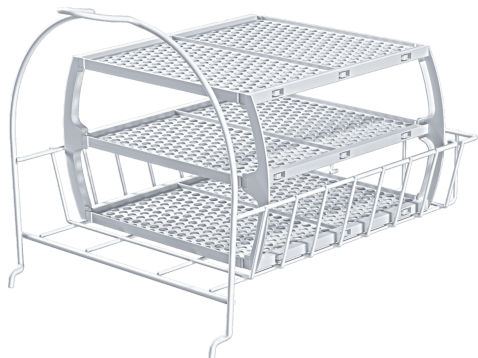

Basket for dryer WZ20600

Koš pro sušičku

- ✓ koš na sušení jemných vlněných látek, sportovní obuvi a plyšových hraček
- ✓ pro použití v kombinaci s časově řízeným programem teplého sušení nebo se speciálním programem sušení s košem
- ✓ rozměry: 360 x 310 x 310 mm

Vybavení

Technické údaje

Rozměry zabaleného spotřebice: 340 x 330 x 420 mm
Rozměry palety: 189.0 x 80.0 x 120.0
Počet spotřebičů na paletě: 15
Váha: 1.5 kg
Hmotnost brutto: 2.0 kg
EAN: 4242003678336