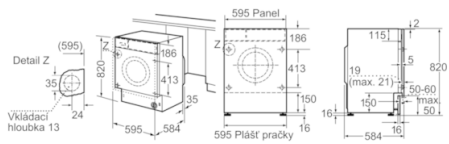

Kombinovaná pračka se sušičkou, 5 kg, 1400 otáček za minutu WVTI2840EU

Rozměry v mm

Odpovídá

Rozměry v mm