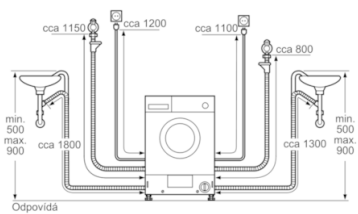

Kombinovaná pračka se sušičkou, 5 kg, 1400 otáček za minutu WVTI2840EU

Technické údaje

Konstrukce :	Možnost podstavby
Odnímatelná pracovní deska :	Ne
Závěs dveří :	Vlevo
Délka přívodního kabelu (cm) :	220
Výška bez pracovní desky (mm) :	820
Rozměry spotřebiče (mm) :	820 x 595 x 584
Hmotnost netto (kg) :	82,795
Objem bubny (l) :	45
EAN :	4242002358499
Příkon (W) :	2300
Jištění (A) :	10
Napětí (V) :	220-240
Frekvence (Hz) :	50
Aprobační certifikáty :	CE, VDE
Spotřeba energie (praní a sušení při plné náplni praní) (kWh) :	4,25
Spotřeba energie (pouze praní) (kWh) :	1,10
Spotřeba vody (praní a sušení plné náplně praní) (l) :	95

4 242002 358499

zvláštní příslušenství

WMZ2200 : Set pro upevnění k podlaze

WMZ2380 : Přívod studené vody/prodl. AquaStopu

Kombinovaná pračka se sušičkou, 5 kg, 1400 otáček za minutu

WVTI2840EU

- náplň prádla: 5 kg praní - 2.5 kg sušení
- nonStop praní a sušení na 2,5 kg
- počet otáček při odstředování: 1400 - 600 ot./min.
- aquaStop
- spotřeba praní: voda: 49 l el.energie: 1.1 kWh
- volba všech standardních a speciálních programů jedním otočným voličem
- program vlna/ruční praní
- sušení do skříně
- tlačítka: Start/Stop, rychlý program, Start in, sušení, počet otáček a dveře
- LED-ukazatele počtu otáček, ukazatel zbytkového času, časová předvolba a nastavení času sušení
- závěs dekoračních dveří vlevo, možnost záměny
- závěs dveří spotřebiče vlevo, nelze změnit
- množstevní automatika
- rozpoznání pěny, kontrola nevyváženosti
- kontrola nevyváženosti

Kombinovaná pračka se sušičkou, 5 kg, 1400 otáček za minutu WVTI2840EU

Rozměry v mm

Odpovídá

Rozměry v mm