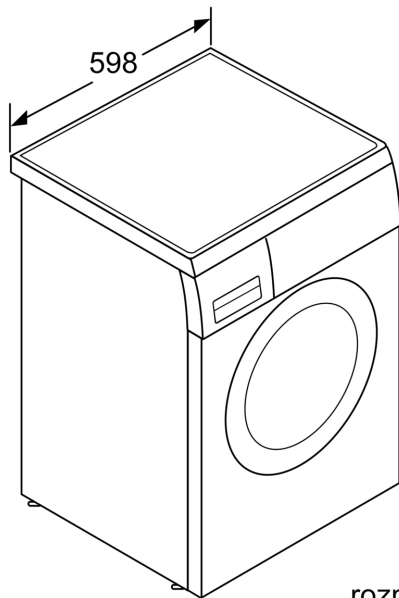

**Serie 6, Předem plněná pračka, 9 kg,
1400 otáček za minutu
WUU28T62BY**

rozměry v mm