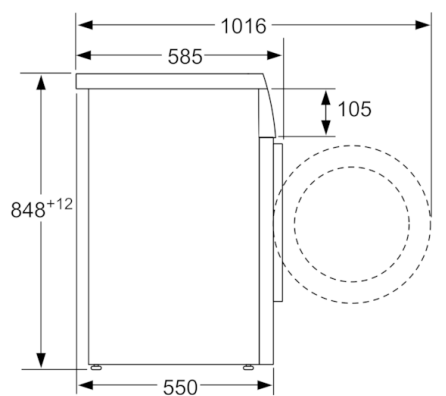

**Serie | 6, Předem plněná pračka, 8 kg, 1400
otáček za minutu
WUQ28460EU**

rozměry v mm