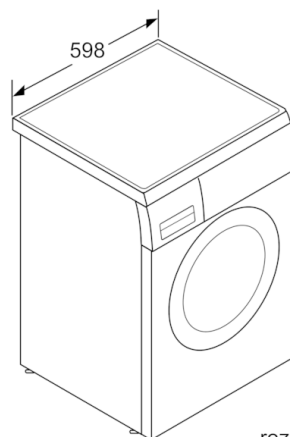

rozměry v mm