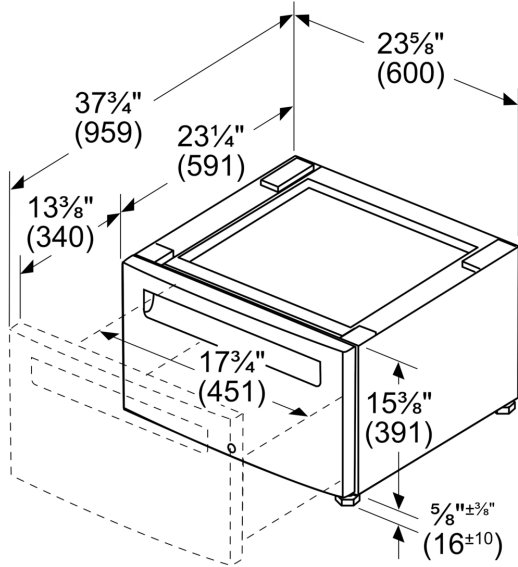

Dryer platform with pull-out WTZPW20D

Podesta se zásuvkou pro sušičku prádla

- podesta se zásuvkou pro sušičky prádla
- podstavec zvyšuje výšku spotřebiče pro pohodlné ovládání
- obsahuje zásuvku pro úsporu místa
- rozměry: 400 x 600 x 570 mm
- před objednáním si prosím zkontrolujte kompatibilitu s vaším spotřebičem

Rozměry zabaleného spotřebiče (v x š x h): 430 x 620 x 620 mm
Hmotnost netto: 16.4 kg
Hmotnost brutto: 19.8 kg
EAN: 4242005255047

Dryer platform with pull-out WTZPW20D

rozměry v palcích (mm)

rozměry v palcích

rozměry v mm