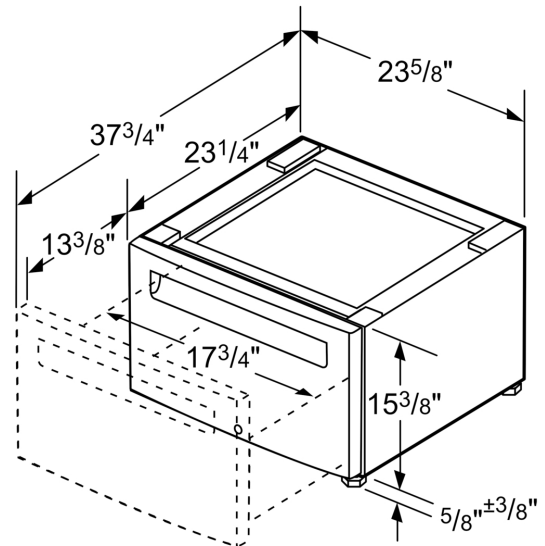

Dryer platform with pull-out WTZPW20D

Podesta se zásuvkou pro sušičku prádla

- podesta se zásuvkou pro sušičky prádla
- podstavec zvyšuje výšku spotřebiče pro pohodlné ovládání
- obsahuje zásuvku pro úsporu místa
- rozměry: 400 x 600 x 570 mm
- před objednáním si prosím zkontrolujte kompatibilitu s vaším spotřebičem

Rozměry zabaleného spotřebiče (v x š x h): 430 x 620 x 620 mm
Hmotnost netto: 16.4 kg
Hmotnost brutto: 19.8 kg
EAN: 4242005255047

Dryer platform with pull-out WTZPW20D

rozměry v palcích (mm)

rozměry v palcích

rozměry v mm