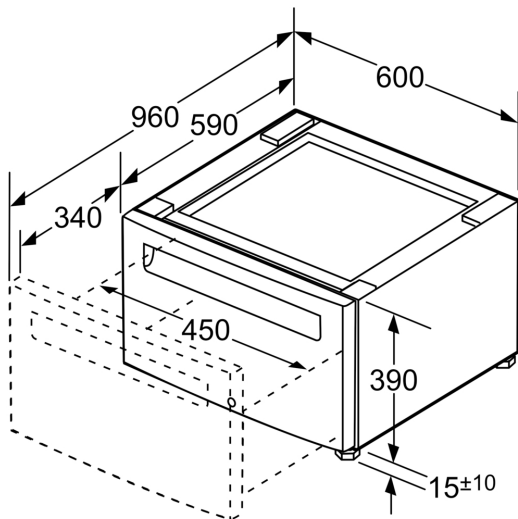

Dryer platform with pull-out WTZPW20D

Podesta se zásuvkou pro sušičku prádla

- podesta se zásuvkou pro sušičky prádla
- podstavec zvyšuje výšku spotřebiče pro pohodlné ovládání
- obsahuje zásuvku pro úsporu místa
- rozměry: 400 x 600 x 570 mm
- před objednáním si prosím zkontrolujte kompatibilitu s vaším spotřebičem

Rozměry zabaleného spotřebiče (v x š x h): 430 x 620 x 620 mm
Hmotnost netto: 16.4 kg
Hmotnost brutto: 19.8 kg
EAN: 4242005255047

Dryer platform with pull-out WTZPW20D

rozměry v palcích (mm)

rozměry v palcích

rozměry v mm