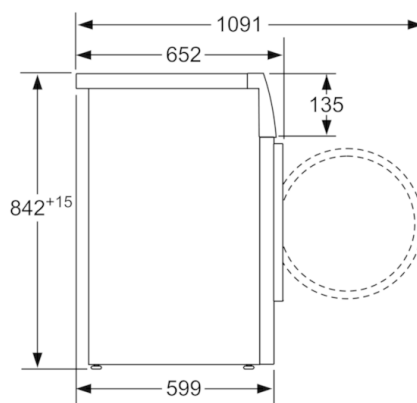

Technické údaje

Konstrukce :	Volně stojící
Odnímatelná pracovní deska :	Ne
Závěs dveří :	Vpravo
Délka přívodního kabelu (cm) :	145,0
Výška bez pracovní desky (mm) :	842
Rozměry spotřebiče (mm) :	842 x 598 x 599
Hmotnost netto (kg) :	49,404
Fluorované skleníkové plyny :	Ano
Druh chladiva :	R134a
Hermeticky uzavřený systém :	Ano
Množství fluorovaných plynů (kg) :	0,330
Množství vyjádřené ekvivalentem CO2 (t) :	0,472
EAN :	4242005070541
Příkon (W) :	1000
Jištění (A) :	10
Napětí (V) :	220-240
Frekvence (Hz) :	50
Aprobační certifikáty :	CE, VDE
Jmenovitá kapacita u standardního programu pro bavlnu s celou náplní bavlny (kg) - 2010/30/EC :	8,0
Standardní program pro bavlnu :	Bavlna suché do skříňe
Třída energetické účinnosti (2010/30/EC) :	A++
Spotřeba energie u standardního programu pro bavlnu s celou náplní - 2010/30/EC :	1,90
Doba trvání standardního programu pro bavlnu s celou náplní (min) :	203
Spotřeba energie u standardního programu pro bavlnu s částečnou náplní - 2010/30/EC (kWh) :	1,12
Doba trvání standardního programu pro bavlnu s částečnou náplní (min) :	122
Vážená roční spotřeba energie - NEW 2010/30/EC (kWh) :	236,0
Vážená doba trvání programu (min) :	157
Průměrná účinnost kondenzace u standardního programu pro bavlnu s celou náplní (%) :	87
Průměrná účinnost kondenzace u standardního programu pro bavlnu s částečnou náplní (%) :	88
Vážená účinnost kondenzace (%) :	88

Technické informace

- rozměry (V x Š x H): 84,2 cm x 59,8 cm x 59,9 cm
- možnost podstavby při výšce niky 85 cm

**Serie | 4, Sušička prádla s tepelným
čerpadlem, 8 kg
WTH85270BY**

rozměry v mm

rozměry v mm