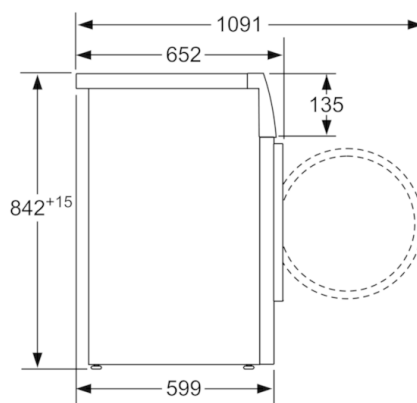

**Technické údaje**

Konstrukce :	Volně stojící
Odnímatelná pracovní deska :	Ne
Závěs dveří :	Vpravo
Délka přívodního kabelu (cm) :	145,0
Výška bez pracovní desky (mm) :	842
Rozměry spotřebiče (mm) :	842 x 598 x 599
Hmotnost netto (kg) :	49,804
Fluorované skleníkové plyny :	Ano
Druh chladiva :	R134a
Hermeticky uzavřený systém :	Ano
Množství fluorovaných plynů (kg) :	0,330
Množství vyjádřené ekvivalentem CO2 (t) :	0,472
EAN :	4242002923086
Příkon (W) :	600
Jištění (A) :	10
Napětí (V) :	220-240
Frekvence (Hz) :	50
Aprobační certifikáty :	CE, VDE
Jmenovitá kapacita u standardního programu pro bavlnu s celou náplní bavlny (kg) - 2010/30/EC :	7,0
Standardní program pro bavlnu :	Bavlna suché do skříně
Třída energetické účinnosti (2010/30/EC) :	A++
Spotřeba energie u standardního programu pro bavlnu s celou náplní - 2010/30/EC :	1,70
Doba trvání standardního programu pro bavlnu s celou náplní (min) :	181
Spotřeba energie u standardního programu pro bavlnu s částečnou náplní - 2010/30/EC (kWh) :	1,00
Doba trvání standardního programu pro bavlnu s částečnou náplní (min) :	110
Vážená roční spotřeba energie - NEW 2010/30/EC (kWh) :	212,0
Vážená doba trvání programu (min) :	140
Průměrná účinnost kondenzace u standardního programu pro bavlnu s celou náplní (%) :	86
Průměrná účinnost kondenzace u standardního programu pro bavlnu s částečnou náplní (%) :	88
Vážená účinnost kondenzace (%) :	87

#### Technické informace

- rozměry (V x Š x H): 84,2 cm x 59,8 cm x 59,9 cm
- možnost podstavby při výšce niky 85 cm

**Serie | 4, Sušička prádla s tepelným  
čerpadlem, 7 kg  
WTH85207CS**

rozměry v mm

rozměry v mm