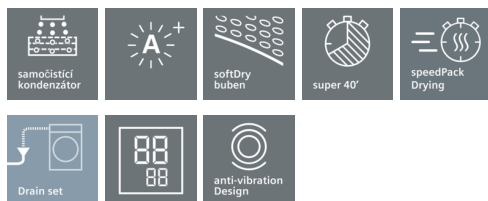

iQ700, Sušička prádla s tepelným čerpadlem, 9 kg WT47W5H0BY

A++

Pomocí Wi-Fi připojitelná iSensoric prémiová sušička s tepelným čerpadlem a technologií Home Connect: samočisticí kondenzátor a jednoduché používání odkudkoli pomocí aplikace.

- systém sušení softDry: velký nerezový buben se speciální strukturou a unašeči s měkkým povrchem pro jemnou péči o prádlo
- antiVibration design: zaručuje větší stabilitu a tišší chod
- vnitřní LED osvětlení bubnu
- dětský zámek ovládání
- signál na konci programu
- skleněná dvířka s rámem v barvě chromová, bílá
- komfortní zavírání
- závěs dveří vpravo
- vypouštěcí sada pro odvod kondenzátu