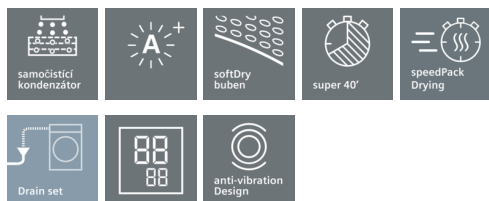

iQ700, Sušička prádla s tepelným čerpadlem, 9 kg WT47W540BY

A++

Sušička prádla iSensoric s tepelným čerpadlem a samočističím kondenzátorem selfCleaning Condenser. Nyní rychlejší až o 35 minut.

- ✓ Manuální čištění kondenzátoru je již překonané. Díky samočističímu kondenzátoru navíc zůstane spotřeba energie konstatně nízká.
- ✓ Znatelně kratší doba sušení vašeho prádla než kdykoli dříve.
- ✓ Třída spotřeby energie A++: velmi úsporné sušení.
- ✓ Rychlý 40 min trvající sušící program.
- ✓ Senzoricky ovládaná technologie autoDry zabraňuje srážení prádla během sušení.