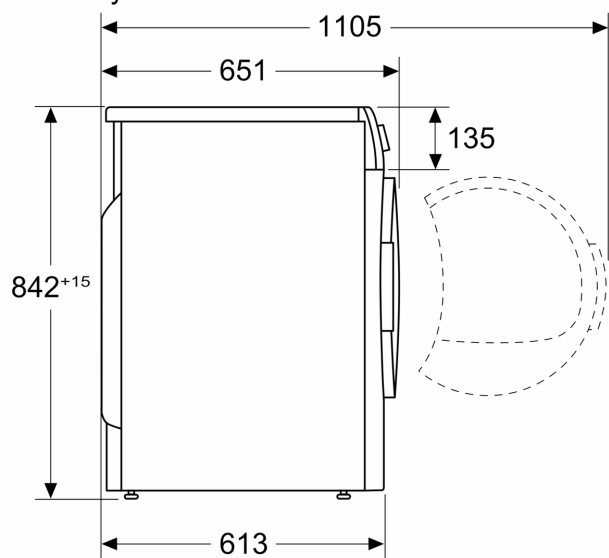

Technické informace

- rozměry (V x Š x H): 84.2 cm x 59.8 cm x 61.3 cm
- možnost zasunutí pod pracovní desku ve výšce 85 cm
- technologie tepelného čerpadla s chladivem R290 šetrným k životnímu prostředí

**iQ500, Sušička prádla s tepelným čerpadlem, 8 kg
WT47W461EU**

Rozměrové výkresy

Rozměry v mm

Rozměry v mm