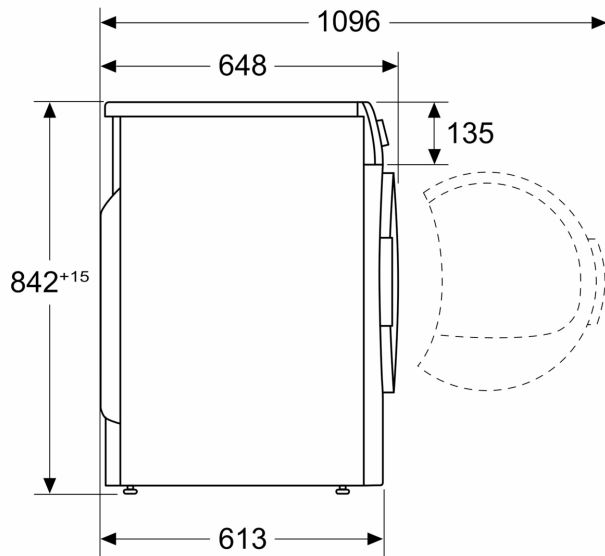

### Technické údaje

Konstrukce spotřebiče: .....	volně stojící
Odnímatelná pracovní deska: .....	Ne
Závěs dvířek: .....	Pravý
Délka přívodního kabelu: .....	145 cm
Rozměry spotřebiče: .....	842x598x613 mm
Hmotnost netto: .....	48.5 kg
Fluorované skleníkové plyny: .....	R290
Hermeticky uzavřený systém: .....	Ano
EAN: .....	4242005564590
Příkon: .....	600 W
Jištění: .....	10 A
Napětí: .....	220-240 V
Frekvence: .....	50 Hz
Maximální kapacita v kg (EU 2017/1369): .....	9.0 kg
Třída energetické účinnosti <sup>1</sup> : .....	D
Vážená spotřeba energie na cyklus (EU 2017/1369):	1.28 kWh/cyklus
Vážená spotřeba energie na 100 cyklů (EU 2017/1369):	128 kWh/100 cycles
Účinnost kondenzace (EU 2017/1369): .....	83 %
Doba trvání programu při poloviční kapacitě (EU 2017/1369):	.... 2:12
Doba trvání programu při jmenovité kapacitě (EU 2017/1369):	... 3:50

#### Technické informace

- možnost zasunutí pod pracovní desku ve výšce 85 cm
- rozměry (V x Š): 842 mm x 598 mm
- hloubka spotřebiče: 613 mm
- hloubka spotřebiče vč. dvířek: 648 mm
- hloubka spotřebiče s otevřenými dvířky: 1096 mm
- technologie tepelného čerpadla s chladivem R290 šetrným k životnímu prostředí

Rozměry v mm

Rozměry v mm