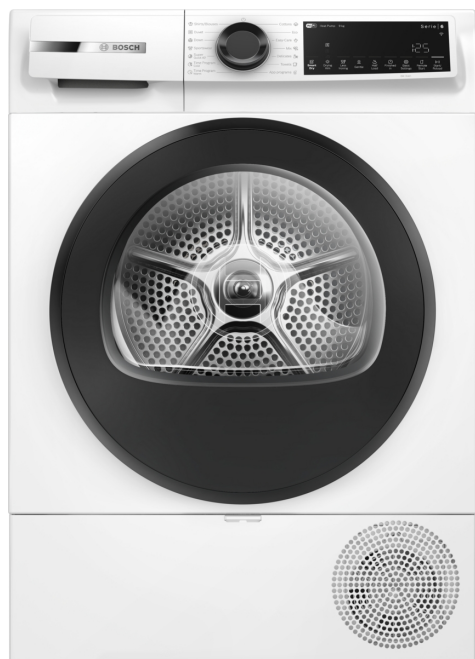

Serie 6, Sušička prádla s tepelným čerpadlem, 9 kg WQJ24201BY

zvláštní příslušenství

WTZPW40D	Podesta s výsuvem
WMZ20600	Koš na vlnu
WTZ1110	Přípojka pro odpad kondenzátu
WTZ27400	Spojovací sada s výsuvem
WTZ27410	Spojovací sada bez výsuvu

Snadná údržba sušičky díky Easy Clean filtru a dokonalé výsledky sušení pomocí funkce Auto Dry.

- **EasyClean filtr:** efektivní sušení s jednodušší údržbou.
- **Auto Dry:** Automaticky suší přesně na požadovaný stupeň suchosti.
- **Smart Dry:** Díky vzájemnému propojení vám vaše sušička a pračka doporučí správný program sušení.
- **Smart Start:** optimalizujte spotřebu energie pomocí automatického výběru času spuštění.
- **Home Connect:** domácí spotřebiče s inteligentním připojením pro snadnější každodenní život.

Technické údaje

Konstrukce spotřebiče:	volně stojící
Odnímatelná pracovní deska:	Ne
Závěs dvířek:	Pravý
Délka přívodního kabelu:	145 cm
Rozměry spotřebiče:	842x598x613 mm
Hmotnost netto:	48.5 kg
Fluorované skleníkové plyny:	R290
Hermeticky uzavřený systém:	Ano
EAN:	4242005564590
Příkon:	600 W
Jištění:	10 A
Napětí:	220-240 V
Frekvence:	50 Hz
Maximální kapacita v kg (EU 2017/1369):	9.0 kg
Třída energetické účinnosti¹:	D
Vážená spotřeba energie na cyklus (EU 2017/1369):	1.28 kWh/cyklus
Vážená spotřeba energie na 100 cyklů (EU 2017/1369):	128 kWh/100 cycles
Účinnost kondenzace (EU 2017/1369):	83 %
Doba trvání programu při poloviční kapacitě (EU 2017/1369):	.... 2:12
Doba trvání programu při jmenovité kapacitě (EU 2017/1369):	... 3:50

¹ stupnice tříd energetické účinnosti od A do G