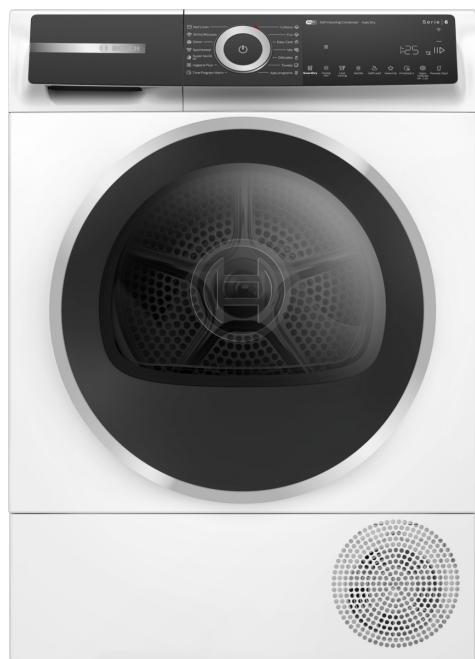

Serie 6, Sušička prádla s tepelným čerpadlem, 9 kg WQH245B4BY

WMZ20600 Koš na vlnu
 WTZ27500 Spojovací sada s výsuvem
 WTZ27510 Spojovací sada bez výsuvu
 WTZPW20D Podesta s výsuvem

Nadmíru schopná sušička prádla s tepelným čerpadlem s funkcí Smart Dry poháněná technologií Home Connect. Šetří energii díky energetické třídě A+++ a samočisticímu kondenzátoru. Navíc chrání vaše oblečení pomocí funkce Auto Dry.

Konstrukce spotřebiče: volně stojící
 Odnímatelná pracovní deska:Ne
 Závěs dvířek:vpravo
 Délka přívodního kabelu: 145.0 cm
 Rozměry spotřebiče: 842x598x613 mm
 Hmotnost netto: 55.2 kg
 Fluorované skleníkové plyny: ne
 Hermeticky uzavřený systém: ano
 EAN: 4242005447077
 Příkon: 600 W
 Jištění: 10 A
 Napětí: 220-240 V
 Frekvence:50 Hz
 Kapacita náplně:9.0 kg
 Třída energetické účinnosti: A+++
 Spotřeba energie u standardního programu pro bavlnu s celou náplní - 2010/30/EC: 1.60 kWh
 Doba trvání standardního programu pro bavlnu s celou náplní: ... 195 min
 Spotřeba energie u standardního programu pro bavlnu s částečnou náplní - 2010/30/EC: 0.89 kWh
 Doba trvání standardního programu pro bavlnu s částečnou náplní 25 min
 Vážená roční spotřeba energie - NEW 2010/30/EC: ... 193.0 kWh/ročně
 Vážená doba trvání programu: 155 min
 Průměrná účinnost kondenzace u standardního programu pro bavlnu s celou náplní (%): 88 %
 Průměrná účinnost kondenzace u standardního programu pro bavlnu s částečnou náplní (%): 88 %
 Vážená účinnost kondenzace (%): 88 %

Serie 6, Sušička prádla s tepelným čerpadlem, 9 kg WQH245B4BY

Nadmíru schopná sušička prádla s tepelným čerpadlem s funkcí Smart Dry poháněná technologií Home Connect. Šetří energii díky energetické třídě A+++ a samočisticímu kondenzátoru. Navíc chrání vaše oblečení pomocí funkce Auto Dry.