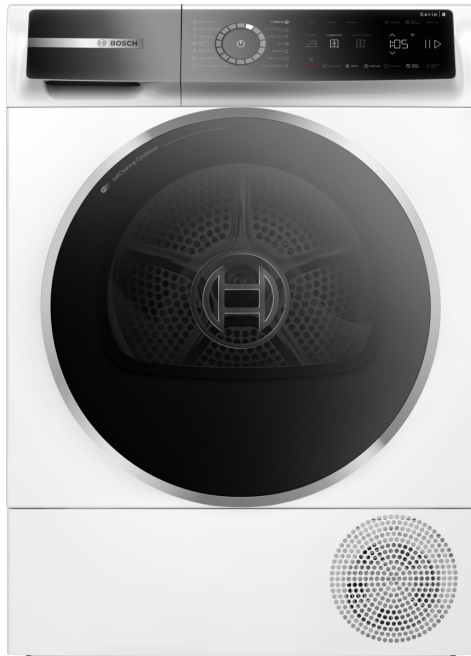

Serie 8, Sušička prádla s tepelným čerpadlem, 9 kg WQB246C0BY

A+++

Výjimečná sušička prádla s tepelným čerpadlem s funkcí Smart Dry poháněná technologií Home Connect. Maximalizujte úsporu energie s třídou A+++ -10 % a samočisticím kondenzátorem. Chraňte své oděvy díky technologii Auto Dry a snižte hromadu žehlení pomocí parní funkce Iron Assist.

zvláštní příslušenství

WMZ20600	Koš na vlnu
WTZ27500	Spojovací sada s výsuvem
WTZ27510	Spojovací sada bez výsuvu
WTZPW20D	Podesta s výsuvem

Serie 8, Sušička prádla s tepelným čerpadlem, 9 kg WQB246C0BY

Výjimečná sušička prádla s tepelným čerpadlem s funkcí Smart Dry poháněná technologií Home Connect. Maximalizujte úsporu energie s třídou A+++ -10 % a samočisticím kondenzátorem. Chraňte své oděvy díky technologii Auto Dry a snižte hromadu žehlení pomocí parní funkce Iron Assist.