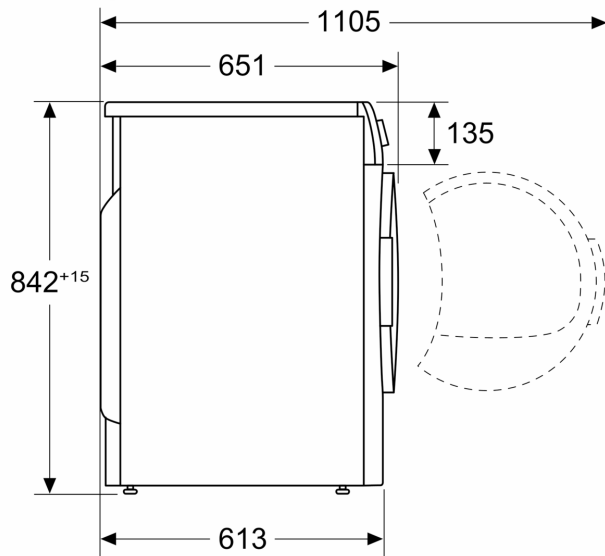

**Serie 8, Sušička prádla s tepelným
čerpadlem, 9 kg
WQB246C0BY**

Rozměry v mm