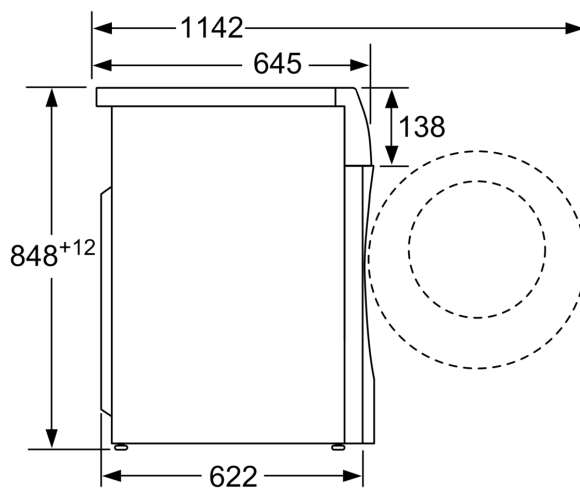

#### Technické informace

- možnost zasunutí pod pracovní desku ve výšce 85 cm
- rozměry (V x Š): 84.8 cm x 59.8 cm
- hloubka spotřebiče: 62.2 cm
- hloubka spotřebiče vč. dvířek: 64.5 cm
- hloubka spotřebiče s otevřenými dvířky: 114.2 cm

## Rozměrové výkresy

rozměry v mm

rozměry v mm