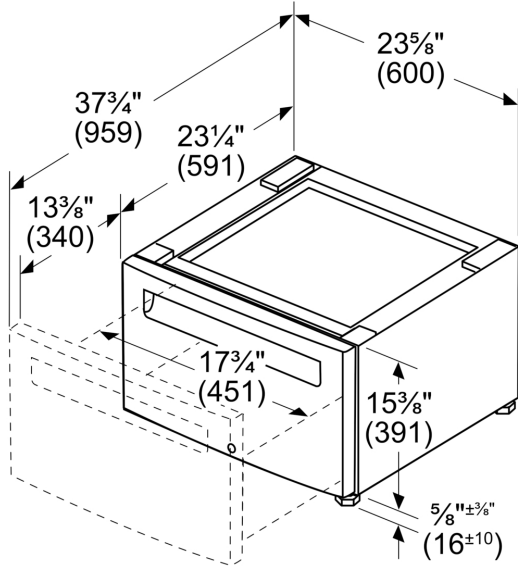

## Podesta s výsuvem pro automatickou pračku

- podstavec se zásuvkou pro pračky
- podstavec zvyšuje výšku spotřebiče pro pohodlné ovládání
- obsahuje zásuvku pro úsporu místa
- rozměry: 400 x 600 x 570 mm
- před objednáním si prosím zkontrolujte kompatibilitu s vaším spotřebičem

---

Rozměry zabaleného spotřebiče (v x š x h): ..... 430 x 620 x 620 mm

Hmotnost netto: ..... 15.3 kg

Hmotnost brutto: ..... 19.0 kg

EAN: ..... 4242005255054

---

## Washer platform with pull-out WMZPW20W

rozměry v palcích (mm)

rozměry v palcích

rozměry v mm