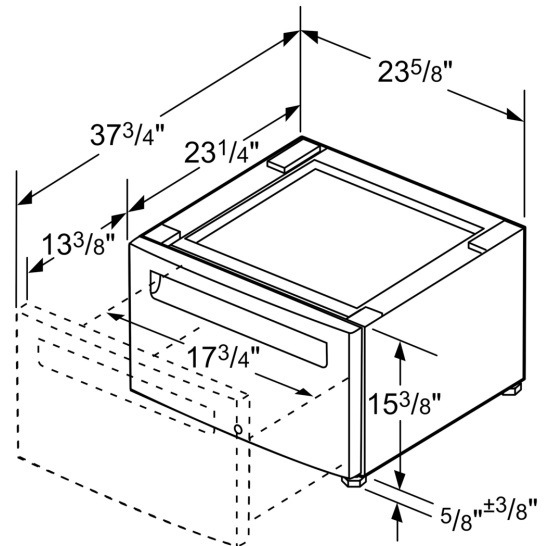

## Podesta s výsuvem pro automatickou pračku

- podstavec se zásuvkou pro pračky
- podstavec zvyšuje výšku spotřebiče pro pohodlné ovládání
- obsahuje zásuvku pro úsporu místa
- rozměry: 400 x 600 x 570 mm
- před objednáním si prosím zkontrolujte kompatibilitu s vaším spotřebičem

---

Rozměry zabaleného spotřebiče (v x š x h): ..... 430 x 620 x 620 mm

Hmotnost netto: ..... 15.3 kg

Hmotnost brutto: ..... 19.0 kg

EAN: ..... 4242005255054

---

## Washer platform with pull-out WMZPW20W

rozměry v palcích (mm)

rozměry v palcích

rozměry v mm