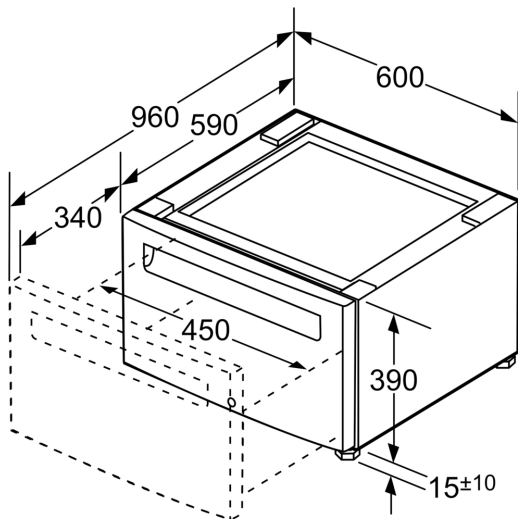

## Podesta s výsuvem pro automatickou pračku

- podstavec se zásuvkou pro pračky
- podstavec zvyšuje výšku spotřebiče pro pohodlné ovládání
- obsahuje zásuvku pro úsporu místa
- rozměry: 400 x 600 x 570 mm
- před objednáním si prosím zkontrolujte kompatibilitu s vaším spotřebičem

---

Rozměry zabaleného spotřebiče (v x š x h): ..... 430 x 620 x 620 mm

Hmotnost netto: ..... 15.3 kg

Hmotnost brutto: ..... 19.0 kg

EAN: ..... 4242005255054

---

## Washer platform with pull-out WMZPW20W

rozměry v palcích (mm)

rozměry v palcích

rozměry v mm