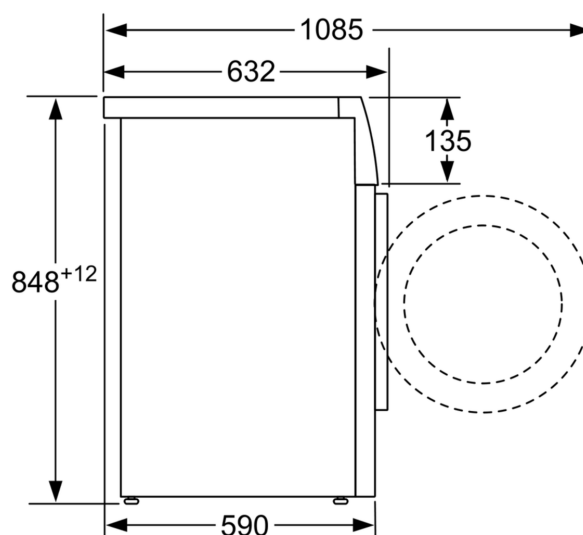

#### Technické informace

- možnost zasunutí pod pracovní desku ve výšce 85 cm
- rozměry (V x Š): 84.8 cm x 59.8 cm
- hloubka spotřebiče: 59.0 cm
- hloubka spotřebiče vč. dvířek: 63.2 cm
- hloubka spotřebiče s otevřenými dvířky: 108.5 cm

<sup>3</sup> vážená spotřeba vody v litrech na cyklus (v programu eco 40-60)

<sup>4</sup> doba trvání programu eco 40-60

**iQ800, Předem plněná pračka, 10 kg, 1600 otáček za minutu  
WM16XEH1CS**

Rozměrové výkresy

rozměry v mm

rozměry v mm