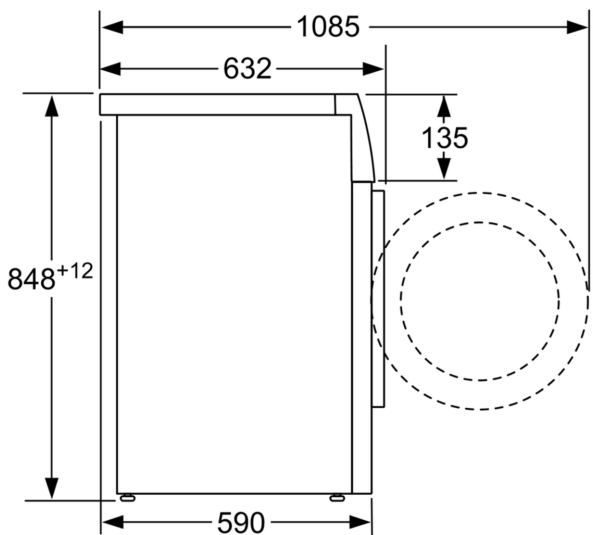

#### Technické informace

- možnost zasunutí pod pracovní desku ve výšce 85 cm
- rozměry (V x Š): 84.8 cm x 59.8 cm
- hloubka spotřebiče: 59.0 cm
- hloubka spotřebiče vč. dvířek: 63.2 cm
- hloubka spotřebiče s otevřenými dvířky: 108.5 cm

Rozměrové výkresy

rozměry v mm

rozměry v mm

rozměry v mm