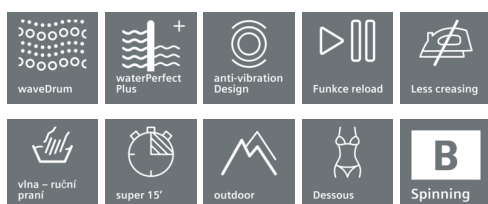

iQ500 WM12T460BY automatická pračka

A+++

Automatická pračka s velkým čitelným displejem, funkcí iSensoric a asynchronním motorem iQdrive pro vysoce efektivní a účinnou péči o prádlo.

- ✓ Inteligentní, odolný a tichý iQdrive motor zaručuje vysoce efektivní a úspornou péči o prádlo.
- ✓ S funkcí speedPerfect dosáhnete perfektních výsledků praní ve zkráceném čase až o 65 %.
- ✓ Senzory řízené prací programy pro nejefektivnější využití každé kapky vody při jakémkoliv množství prádla - díky systému waterPerfect Plus
- ✓ Třída spotřeby energie A+++ -30 %: je o 30 % úspornější než třída spotřeby A+++.
- ✓ Speciální program pro sportovní a outdoorové oblečení.

Komfort a bezpečnost

- funkce reload: přerušte již běžící program, abyste do bubnu přidali jakékoli zapomenuté prádlo

- objem bubnu: 63 l
- inovativní a nerezový prací buben waveDrum: vysoce efektivní a velmi šetrná péče o prádlo
- kruhový průzor o průměru 32 cm, s úhlem otevírání dvířek 165°
- kovový háček zavírání dvířek
- komfortní zavírání
- iQdrive: nejvíce energeticky úsporná a nejtišší technologie motoru
- antiVibration design: zaručuje větší stabilitu a tišší chod
- průtokový senzor pro optimální spotřebu vody
- waterPerfect Plus: optimální distribuce vody pro dokonale čisté prádlo a maximální úsporu vody
- několikanásobná ochrana proti škodám způsobeným vodou
- 3D-systém vrchní vody
- bezstupňová množstevní automatika
- ukazatel energie před začátkem programu
- plně elektronické ovládání všech standardních a speciálních programů vč. teploty jedním otočným voličem
- velký LED displej s ukazateli průběhu programu, nastavené teploty, počtu otáček, zbytkového času v minutách a nastavení konce praní až za 24 hod., doporučené náplně a indikace spotřeby
- ukazatel nadměrného dávkování
- systém rozpoznání pěny k odstranění nadměrné pěny
- kontrola nevyváženosti
- dětský zámek ovládání
- signál na konci programu
- jednoduše čistitelná přihrádka na prací prostředky
- nástavec na tekutý prací prostředek