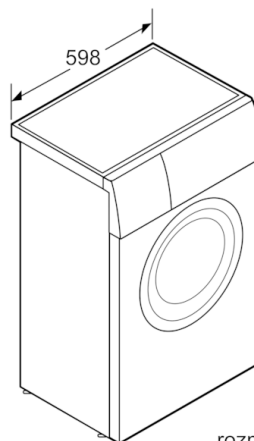

#### Komfort a bezpečnost

- funkce Reload: máte možnost přidat prádlo dokonce i po začátku pracího cyklu
- objem bubny: 35 l
- několikanásobná ochrana proti škodám způsobeným vodou
- displej s ukazateli: průběhu programu, zbytkový čas a nastavení konce praní až o 24 hod.
- plně elektronické ovládání všech standardních a speciálních programů včetně teploty jedním otočným voličem
- 3D AquaSpar systém praní pro rychlejší průnik vody
- množstevní automatika
- systém rozpoznání pěny k odstranění nadměrné pěny
- kontrola nevyváženosti
- dětský zámek ovládání
- akustický signál ukončení programu
- kovový háček zavírání dvířek
- 30cm plnicí otvor, dvířka v barvě bílá-černošedá s úhlem otevírání 165°

#### Technické informace

- rozměry (V x Š x H): 84.8 cm x 59.8 cm x 40.0 cm
- \*\* hodnoty jsou zaokrouhleny

**Serie | 4, Předem plněná pračka, úzká, 5 kg,  
1000 otáček za minutu  
WLG20160BY**

rozměry v mm

rozměry v mm

rozměry v mm