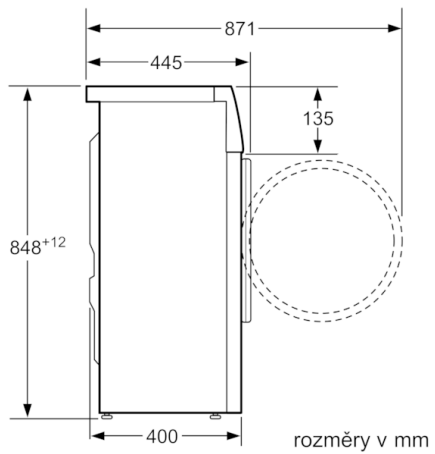

#### Technické informace

- rozměry (V x Š x H): 84.8 cm x 59.8 cm x 40.0 cm
- \*\* hodnoty jsou zaokrouhleny

**Serie | 4, Předem plněná pračka, úzká, 5 kg,  
1000 otáček za minutu  
WLG20160BY**

rozměry v mm

rozměry v mm

rozměry v mm