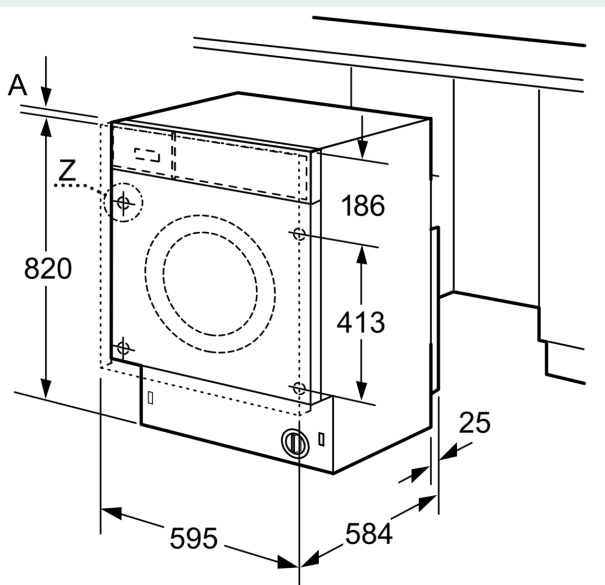

Technické informace

- nastavitelná výška soklu: 16.5 cm
- nastavitelná hloubka soklu: 6.5 cm
- rozměry (V x Š x H): 82.0 cm x 59.5 cm x 58.4 cm
- zepředu nastavitelné zadní nožičky
- plně vestavná

^{1 2} stupnice tříd energetické účinnosti od A do G

iQ500, Kombinovaná pračka se sušičkou, 7/4 kg
WK14D542EU

Rozměrové výkresy

Rozměry v mm

Rozměry v mm

Rozměry v mm

Rozměrové výkresy

Detail Z

Rozměry v mm