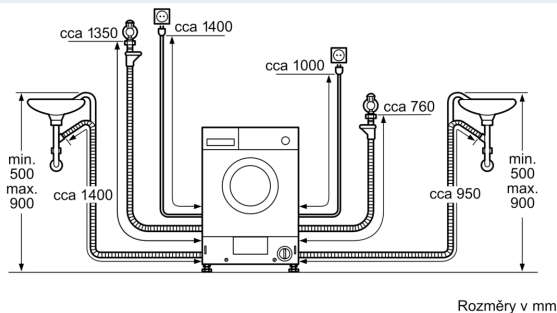

Technické informace

- nastavitelná výška soklu: 16.5 cm
- nastavitelná hloubka soklu: 6.5 cm
- rozměry (V x Š x H): 82.0 cm x 59.5 cm x 58.4 cm
- zepředu nastavitelné zadní nožičky
- plně vestavná

^{1 2} stupnice tříd energetické účinnosti od A do G

iQ500, Kombinovaná pračka se sušičkou, 7/4 kg
WK14D542EU

Rozměrové výkresy

Rozměry v mm

Rozměry v mm

Rozměry v mm

Rozměrové výkresy

Detail Z

Rozměry v mm