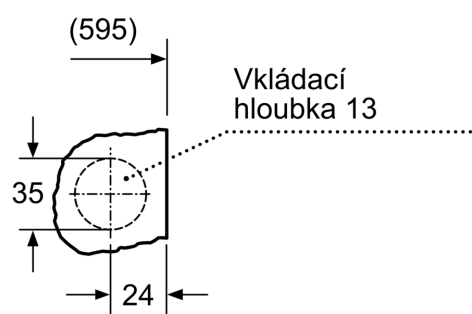

iQ500, Kombinovaná pračka se sušičkou, 7/4 kg
WK14D542EU

Rozměrové výkresy

Rozměry v mm

Rozměry v mm

Rozměry v mm

Rozměrové výkresy

Detail Z

Rozměry v mm