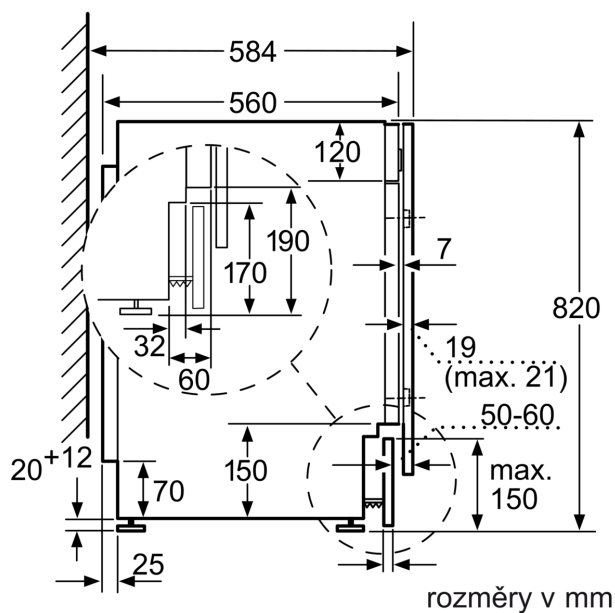

Technické informace

- nastavitelná výška soklu: 16.5 cm
- nastavitelná hloubka soklu: 6.5 cm
- rozměry (V x Š x H): 82.0 cm x 59.5 cm x 58.4 cm
- zepředu nastavitelné zadní nožičky
- plně vestavná

^{1 2} stupnice tříd energetické účinnosti od A do G

iQ500, Kombinovaná pračka se sušičkou, 7/4 kg
WK14D542EU

Rozměrové výkresy

Rozměry v mm

Rozměry v mm

Rozměry v mm

Rozměrové výkresy

Detail Z

Rozměry v mm