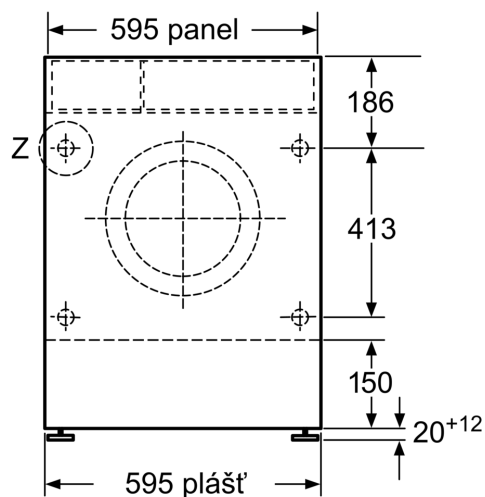

Technické informace

- nastavitelná výška soklu: 16.5 cm
- nastavitelná hloubka soklu: 6.5 cm
- rozměry (V x Š x H): 82.0 cm x 59.5 cm x 58.4 cm
- zepředu nastavitelné zadní nožičky
- plně vestavná

^{1 2} stupnice tříd energetické účinnosti od A do G

iQ500, Kombinovaná pračka se sušičkou, 7/4 kg
WK14D542EU

Rozměrové výkresy

Rozměry v mm

Rozměry v mm

Rozměry v mm

Rozměrové výkresy

Detail Z

Rozměry v mm