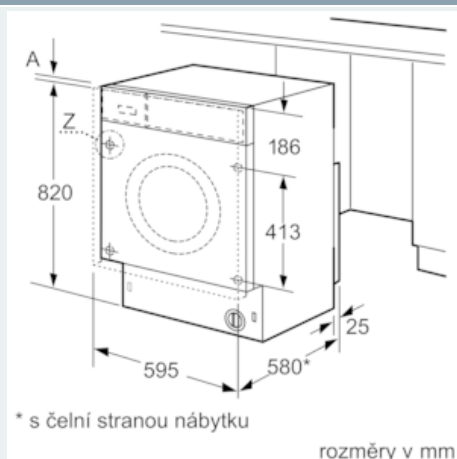

#### Technické informace

- nastavitelná výška soklu: 16.5 cm
- nastavitelná hloubka soklu: 6.5 cm
- zřepdu nastavitelné zadní nožičky
- plně vestavná

\* záruční podmínky najdete na <https://www.siemens-home.bsh-group.com/cz/zakaznický-servis/zaruka>

\*\* hodnoty jsou zaokrouhleny

**iQ500, Kombinovaná pračka se sušičkou, 7/4 kg, 1400 otáček za minutu  
WK14D541EU**

Rozměrové výkresy

Detail Z