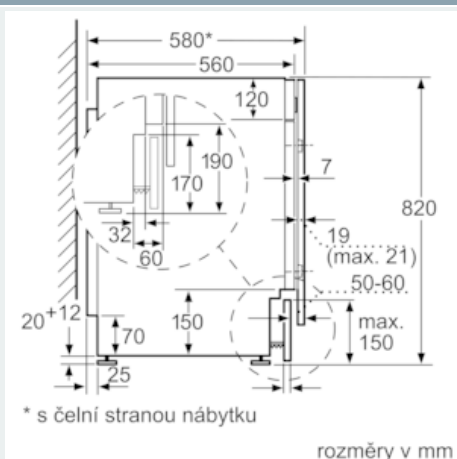

#### Technické údaje

Konstrukce : Volně stojící  
 Odnímatelná pracovní deska : Ne  
 Závěs dveří : Vlevo  
 Délka přívodního kabelu (cm) : 220  
 Výška bez pracovní desky (mm) : 820  
 Hmotnost netto (kg) : 82,960  
 Objem bubny (l) : 52  
 EAN : 4242003722190  
 Příkon (W) : 2300  
 Jištění (A) : 10  
 Napětí (V) : 220-240  
 Frekvence (Hz) : 50  
 Aprobační certifikáty : CE, Ukraine, Ukraine grounding sign, VDE  
 Spotřeba energie (praní a sušení při plné náplni praní) (kWh) : 5,40  
 Spotřeba energie (pouze praní) (kWh) : 1,35  
 Spotřeba vody (praní a sušení plné náplně praní) (l) : 90

#### Technické informace

- nastavitelná výška soklu: 16.5 cm
- nastavitelná hloubka soklu: 6.5 cm
- zřepdu nastavitelné zadní nožičky
- plně vestavná

\* záruční podmínky najdete na <https://www.siemens-home.bsh-group.com/cz/zakaznický-servis/zaruka>

\*\* hodnoty jsou zaokrouhleny

**iQ500, Kombinovaná pračka se sušičkou, 7/4 kg, 1400 otáček za minutu  
WK14D541EU**

Rozměrové výkresy

Detail Z