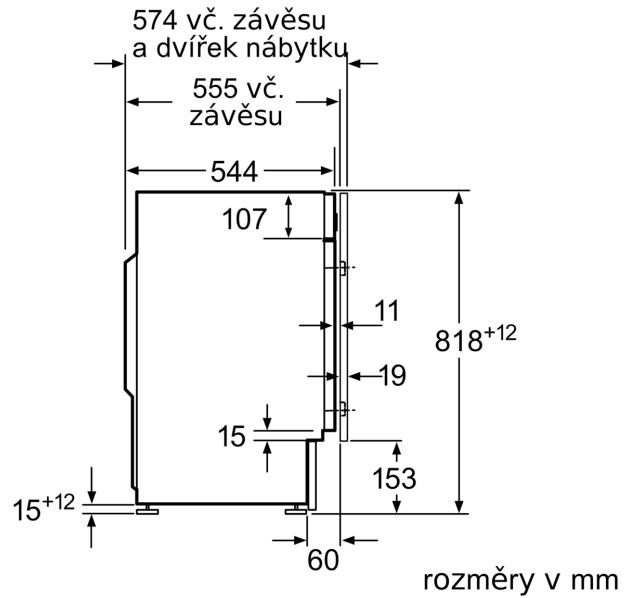

**Serie 6, Předem plněná pračka, 8 kg,
1200 otáček za minutu
WIW24342EU**