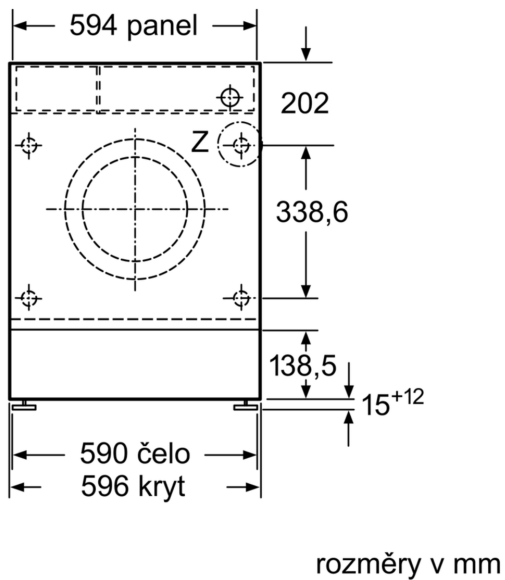

**Serie 6, Předem plněná pračka, 8 kg,
1200 otáček za minutu
WIW24342EU**