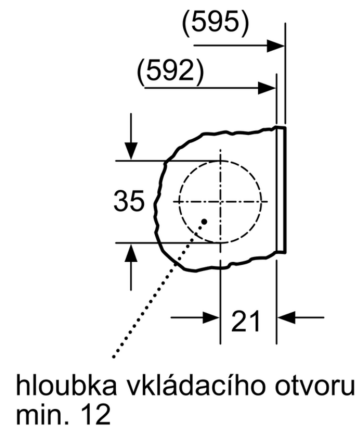

detail Z

rozměry v mm