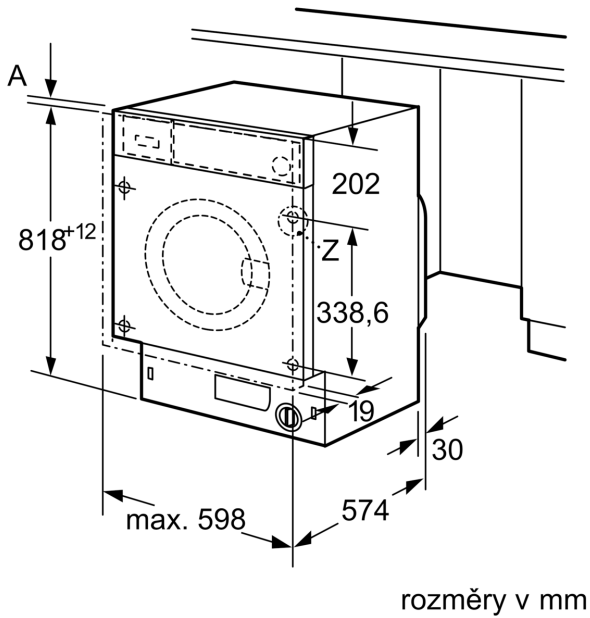

**Serie 6, Předem plněná pračka, 8 kg,
1200 otáček za minutu
WIW24342EU**