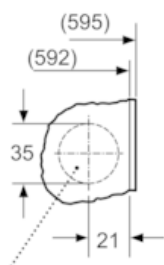

Technické informace

- nastavitelná výška soklu: 15 cm
 - nastavitelná hloubka soklu: 6.5 cm
 - rozměry (V x Š x H): 81.8 cm x 59.6 cm x 54.4 cm
 - zpředu nastavitelné zadní nožičky
- * záruční podmínky najdete na <https://www.siemens-home.bsh-group.com/cz/zakaznicky-servis/zaruka>
- ** hodnoty jsou zaokrouhleny

**iQ700, Předem plněná pračka, 8 kg,
1400 otáček za minutu
WI14W540EU**

Rozměrové výkresy

rozměry v mm

detail Z

hloubka vkladacího otvoru
min. 12

rozměry v mm

rozměry v mm