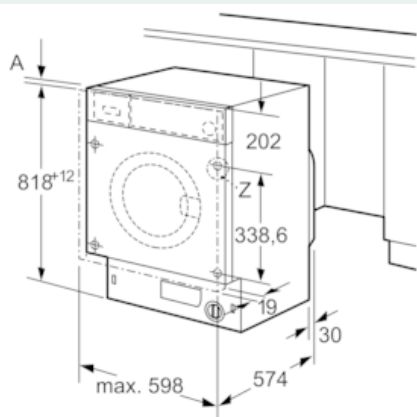

Technické informace

- nastavitelná výška soklu: 15 cm
 - nastavitelná hloubka soklu: 6.5 cm
 - rozměry (V x Š x H): 81.8 cm x 59.6 cm x 54.4 cm
 - zpředu nastavitelné zadní nožičky
- * záruční podmínky najdete na <https://www.siemens-home.bsh-group.com/cz/zakaznicky-servis/zaruka>
- ** hodnoty jsou zaokrouhleny

**iQ700, Předem plněná pračka, 8 kg,
1400 otáček za minutu
WI14W540EU**

Rozměrové výkresy

rozměry v mm

detail Z

hloubka vkladacího otvoru
min. 12

rozměry v mm

rozměry v mm