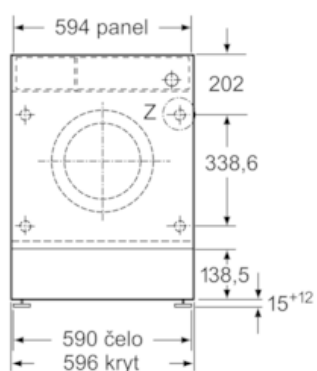

Technické informace

- nastavitelná výška soklu: 15 cm
 - nastavitelná hloubka soklu: 6.5 cm
 - rozměry (V x Š x H): 81.8 cm x 59.6 cm x 54.4 cm
 - zpředu nastavitelné zadní nožičky
- * záruční podmínky najdete na <https://www.siemens-home.bsh-group.com/cz/zakaznicky-servis/zaruka>
- ** hodnoty jsou zaokrouhleny

**iQ700, Předem plněná pračka, 8 kg,
1400 otáček za minutu
WI14W540EU**

Rozměrové výkresy

rozměry v mm

detail Z

hloubka vkladacího otvoru
min. 12

rozměry v mm

rozměry v mm