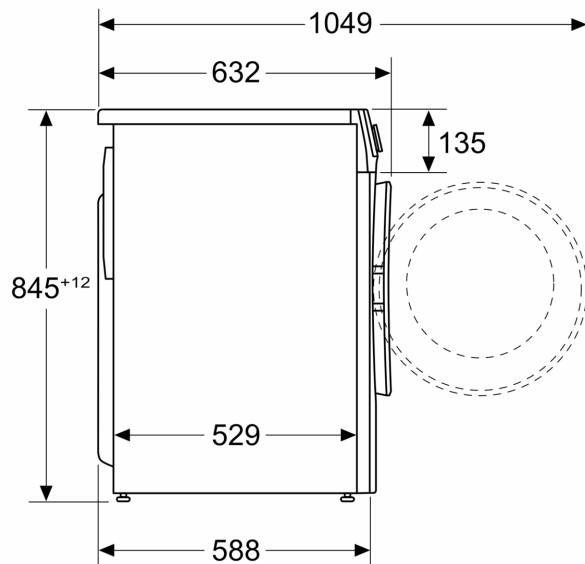

- kontrola nevyváženosti
- dětský zámek ovládání
- akustický signál ukončení programu
- jednoduše čitelná přihrádka na prací prostředky
- nástavec na tekuté prací prostředky

Technické informace

- možnost zasunutí pod pracovní desku ve výšce 85 cm
- rozměry (V x Š): 84.5 cm x 59.8 cm
- hloubka spotřebiče: 58.8 cm
- hloubka spotřebiče vč. dvířek: 63.2 cm
- hloubka spotřebiče s otevřenými dvířky: 104.9 cm

Rozměry v mm

rozměry v mm