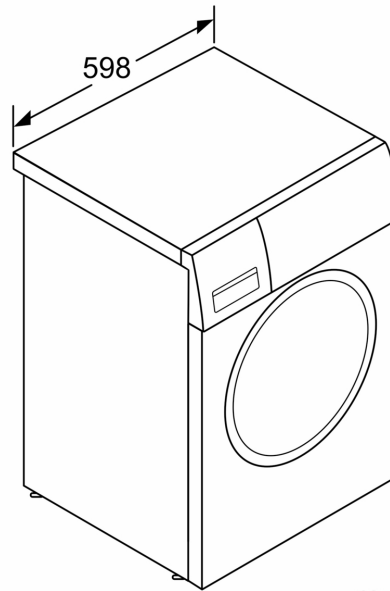

- kontrola nevyváženosti
- dětský zámek ovládání
- akustický signál ukončení programu
- jednoduše čitelná přihrádka na prací prostředky
- nástavec na tekuté prací prostředky

Technické informace

- možnost zasunutí pod pracovní desku ve výšce 85 cm
- rozměry (V x Š): 84.5 cm x 59.8 cm
- hloubka spotřebiče: 58.8 cm
- hloubka spotřebiče vč. dvířek: 63.2 cm
- hloubka spotřebiče s otevřenými dvířky: 104.9 cm

Rozměry v mm

rozměry v mm